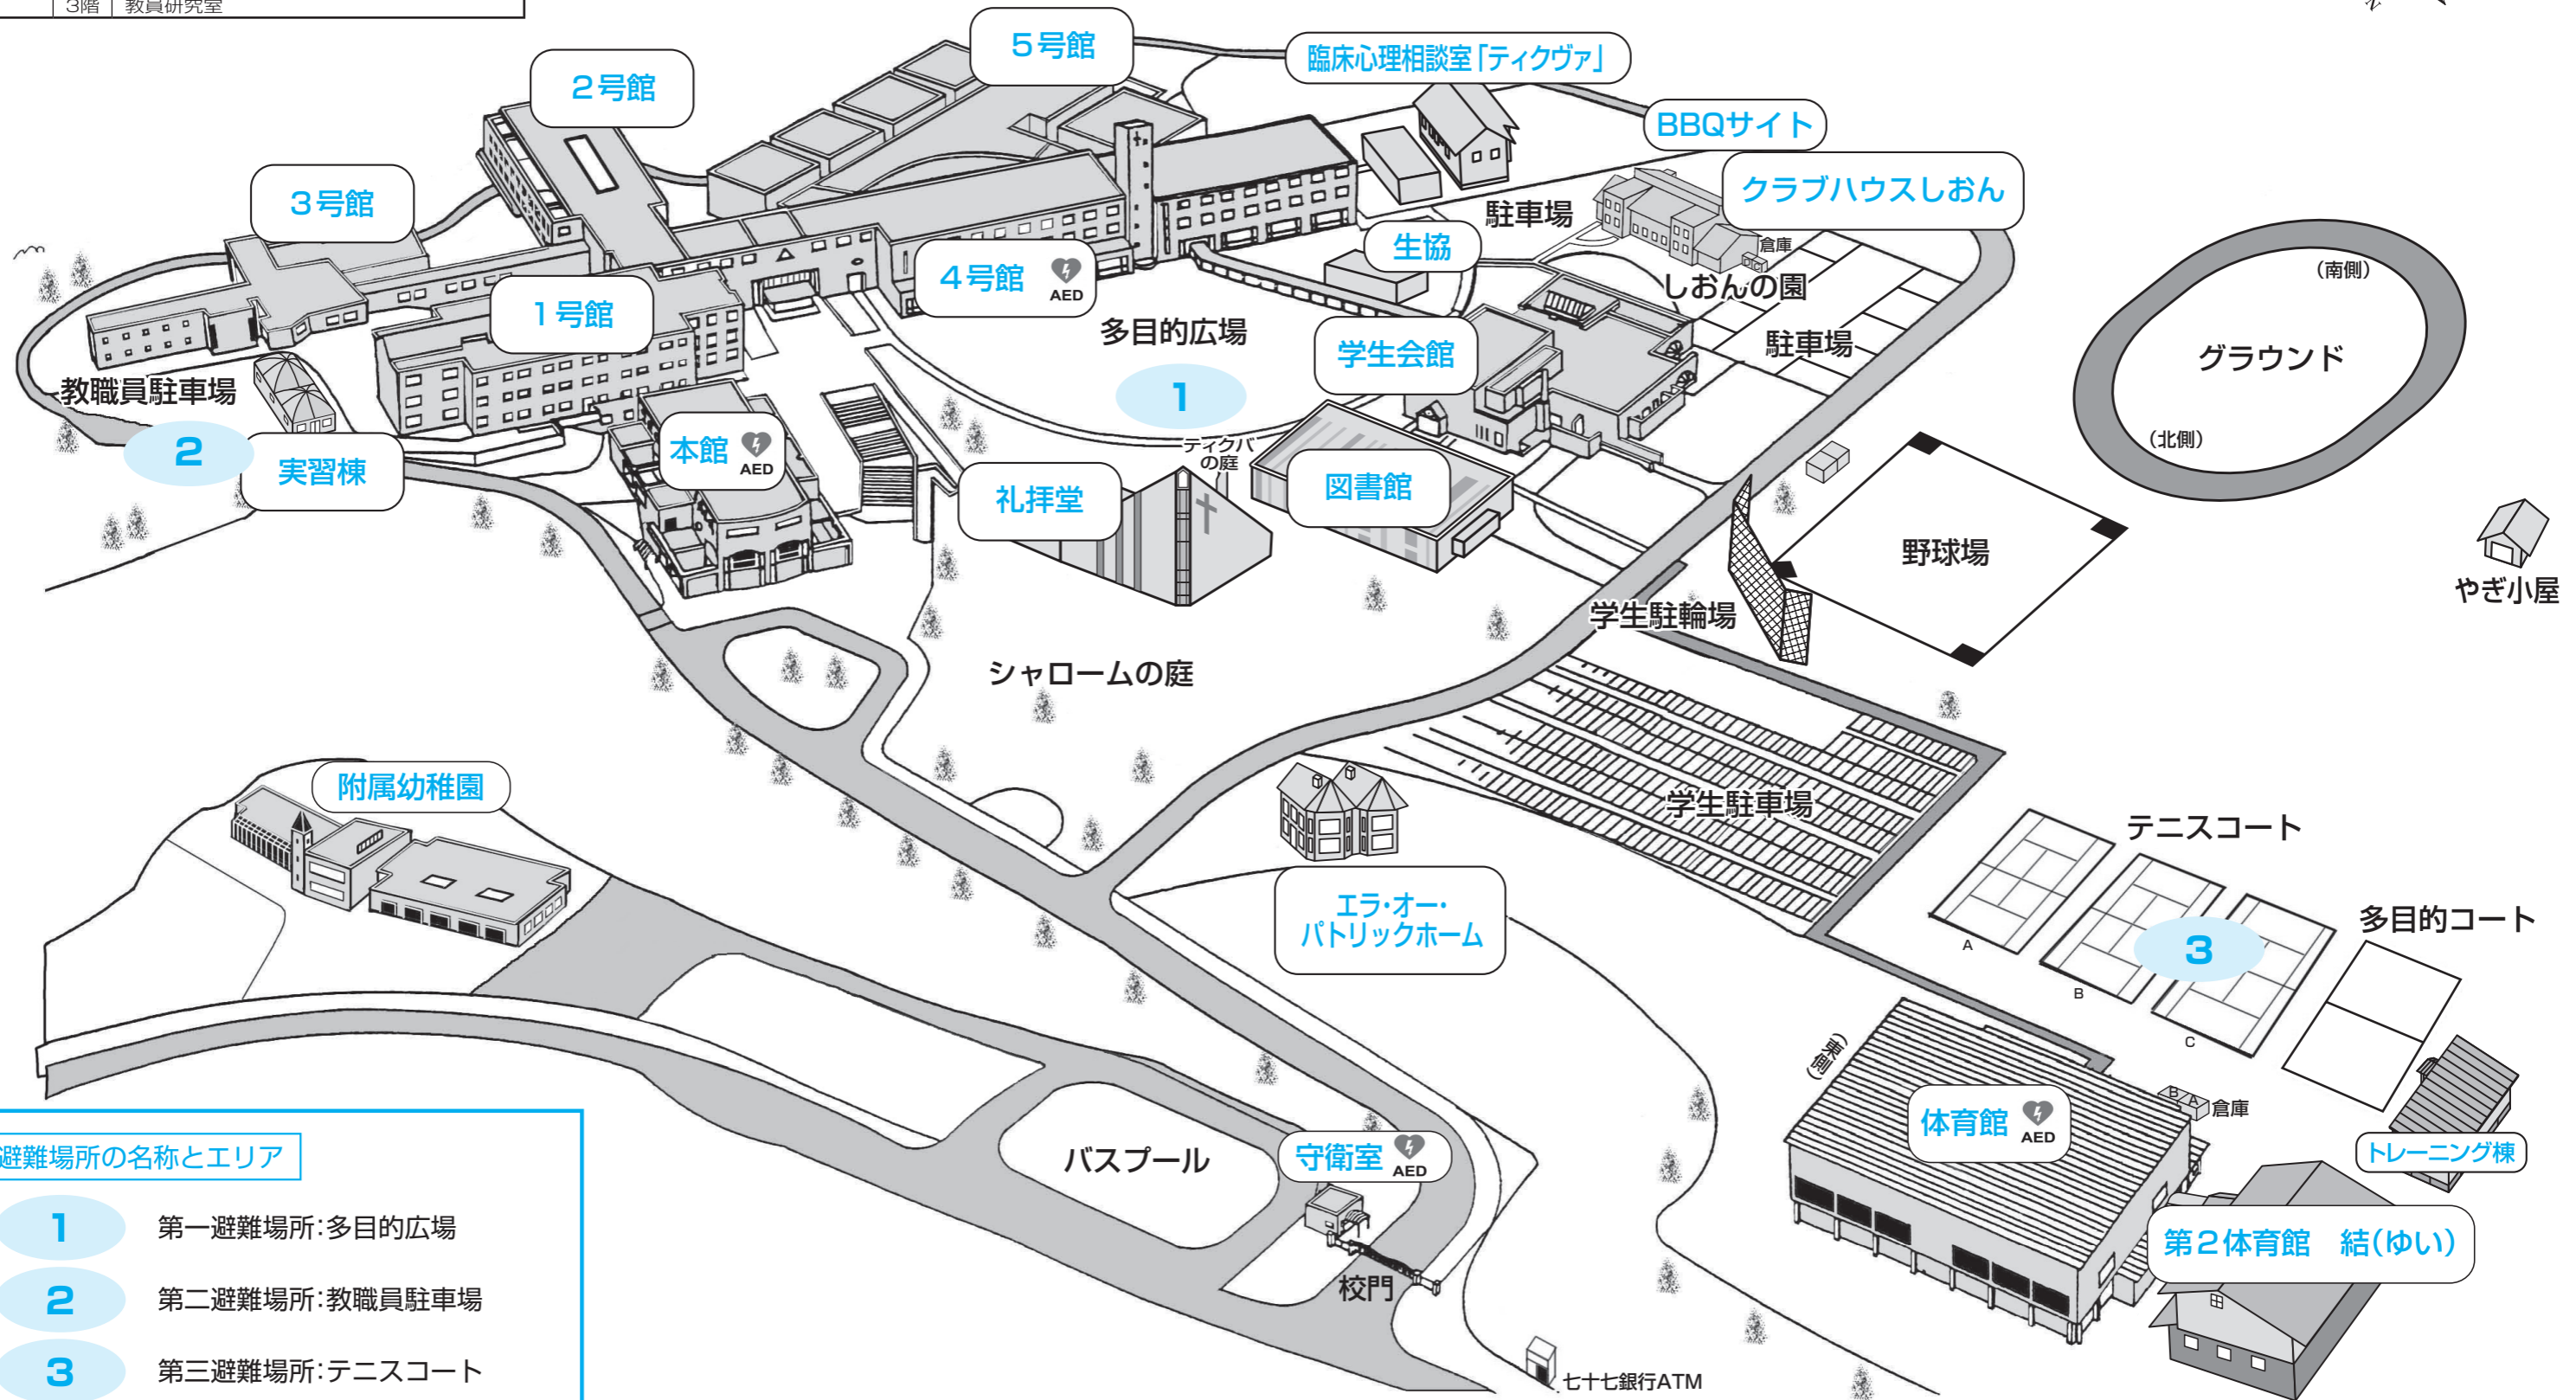

Shokei Campus Map

および災害発生時避難場所

建物名	階	主な施設
本館	2階	大学事務室（進路就職課・学生生活課・教務課・交流推進課・入試課(アドミッションズオフィス)・総務課・教育研究支援課)
	3階	学院事務室（経理課・財政課・管財課・企画課・人事課）、内部監査室
1号館	1階	非常勤講師室、学生支援室、学生ロッカー室
	2階	食物実習室Ⅰ～Ⅲ、給食経営管理実習室、臨床栄養実習室Ⅰ、教員研究室等
	3階	食物実習室Ⅰ～Ⅲ、健康栄養実習室Ⅰ・Ⅱ、臨床栄養実習室Ⅱ、教員研究室等、院生室
	4階	1410教室、1411教室、1416実習室、1418教室、1419実習室、1422実習室、1424教室、教員研究室等
	5階	動物実験室
2号館	1階	学生相談室・保健室
	2階	2204演習室、2206教室、造形室Ⅰ・Ⅱ、保育・教育相談室、教員研究室等
	3階	教員研究室

建物名	階	主な施設
3号館	1階	音楽室、音楽リズム室、レッスン室1～5、練習室1～15、教員研究室
	2階	レッスン室6～8、練習室16～30、教員研究室
4号館	1階	4101～4106教室、4110～4114教室
	2階	4205～4229教室、教職課程センター、ラーニングステーション、資格支援事務室、行動観察室、教員研究室、実習支援室等
	3階	4301～4329教室、第1～第2コンピュータ実習室、情報システムセンター、ラーニングスポット1・2、教員研究室等
5号館	1階	5A教室・5B教室・5C教室・5D教室・5E教室・5G教室
学生会館	1階	食堂、うめてりあ、多目的ホール、commonsカフェ、ミーティングルーム、commonsキッチン、交流ステーション
	2階	尚志祭実行委員会室

建物名	階	主な施設
体育館	1階	アリーナ、トレーニングコーナー
第2体育館	1階	柔道場、剣道場、フリースペース
トレーニング棟	1階	トレーニング室
実習棟(エコラボ)	1階	実習室1～2、教室
図書館	1階	図書ルーム、コラボックス1・2、学習室
	2階	セミナールーム1～3、コラボックス3・4、AVブース、各種スクエア
臨床心理相談室	1階	相談室、プレイルーム

避難場所の名称とエリア

- 1** 第一避難場所: 多目的広場
- 2** 第二避難場所: 教職員駐車場
- 3** 第三避難場所: テニスコート