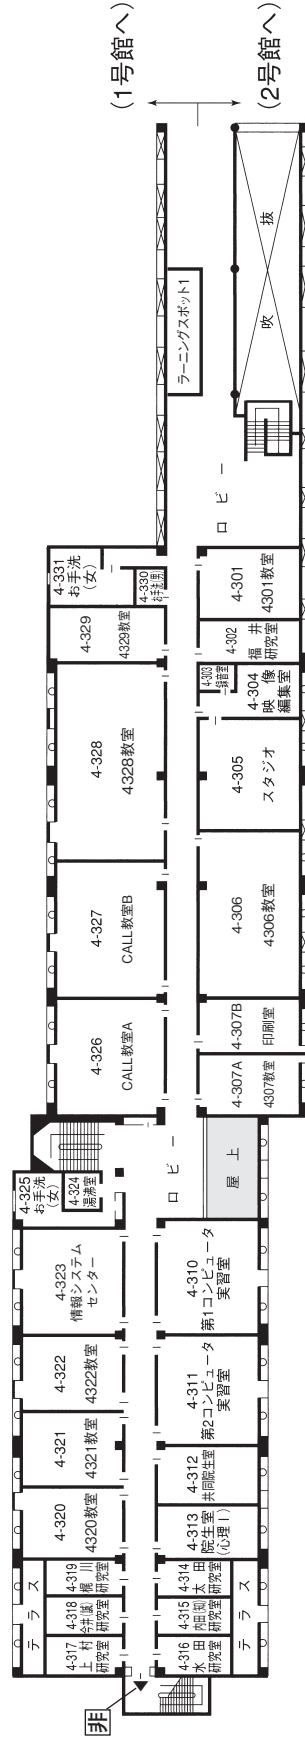

館内見取図 本館 (事務室)

1階 来客者入口 (学生は入れません)

2階 事務室

3階 事務室

* 室番表示について ... ○-△△△→○号室△△△室(例) 本-214→本館214室
教室入口上部に小さな室番表示札がついています。

館内見取図

4号館2・3階

2階

3階

館内見取図

ゆい 体育館・第2体育館(結)・トレーニング棟・図書館(Almo)・実習棟(エコラボ)

アルモ
図書館(愛称: Almo)

体育館 2階

1階

ゆい
第2体育館(結)

実習棟(エコラボ)

トレーニング棟

1階

2階

館内見取図

礼拝堂 エラ・オー・パトリックホーム

礼拝堂

エラ・オー・パトリックホーム

1階