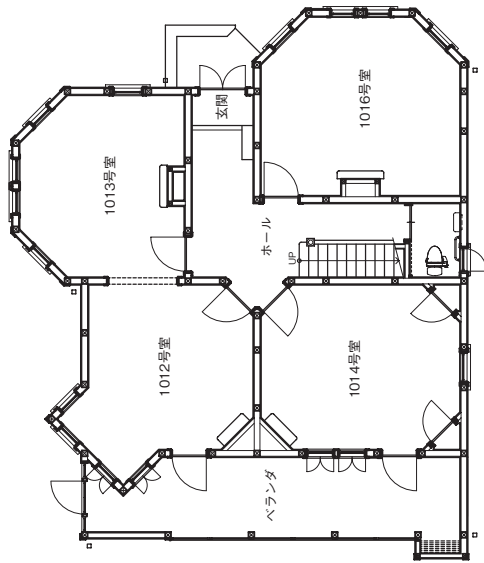

館内見取図 本館 (事務室)

1階 来客者入口 (学生は入れません)

2階 事務室

3階 事務室

* 室番表示について ... ○-△△△→○号室△△△室(例) 本-214→本館214室
教室入口上部に小さな室番表示札がついています。

館内見取図

4号館2・3階

2階

3階

館内見取図

ゆい 体育館・第2体育館(結)・トレーニング棟・図書館(Almo)・実習棟(エコラボ)

アルモ
図書館(愛称: Almo)

体育館 2階

1階

ゆい
第2体育館(結)

実習棟(エコラボ)

トレーニング棟

1階

2階

館内見取図

礼拝堂 エラ・オー・パトリックホーム

礼拝堂

エラ・オー・パトリックホーム

1階

2階