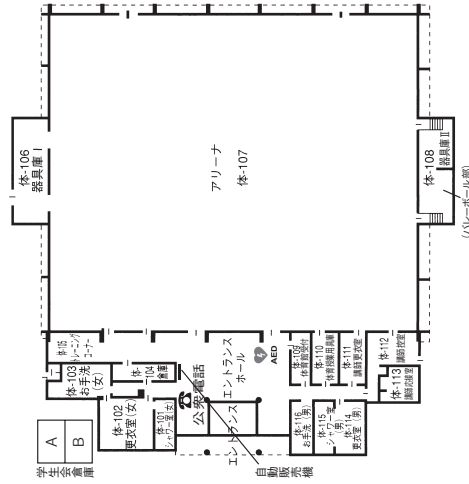

館内見取図 本館 (事務室)

1階 来客者入口 (学生は入れません)

2階 事務室

3階 事務室

* 室番表示について ... ○-△△△→○号室△△△室(例) 本-214→本館214室
教室入口上部に小さな室番表示札がついています。

館内見取図

4号館2・3階

2階

3階

館内見取図

ゆい 体育館・第2体育館(結)・トレーニング棟・図書館(Almo)・実習棟(エコラボ)

アルモ
図書館(愛称: Almo)

体育館 2階

1階

ゆい
第2体育館(結)

実習棟(エコラボ)

トレーニング棟

1階

2階

館内見取図

礼拝堂 エラ・オー・パトリックホーム

礼拝堂

エラ・オー・パトリックホーム

1階

2階