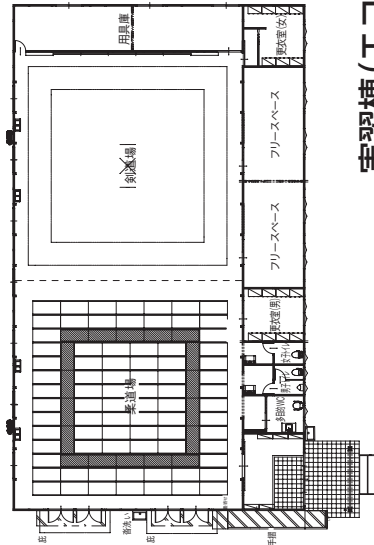

館内見取図 本館 (事務室)

1階 来客者入口 (学生は入れません)

2階 事務室

3階 事務室

* 室番表示について ... ○-△△△→○号室△△△室(例) 本-214→本館214室
教室入口上部に小さな室番表示札がついています。

館内見取図

4号館2・3階

2階

3階

館内見取図

ゆい 体育館・第2体育館(結)・トレーニング棟・図書館(Almo)・実習棟(エコラボ)

アルモ
図書館(愛称: Almo)

体育館 2階

1階

ゆい
第2体育館(結)

実習棟(エコラボ)

トレーニング棟

1階

2階

館内見取図

礼拝堂 エラ・オー・パトリックホーム

礼拝堂

エラ・オー・パトリックホーム

1階