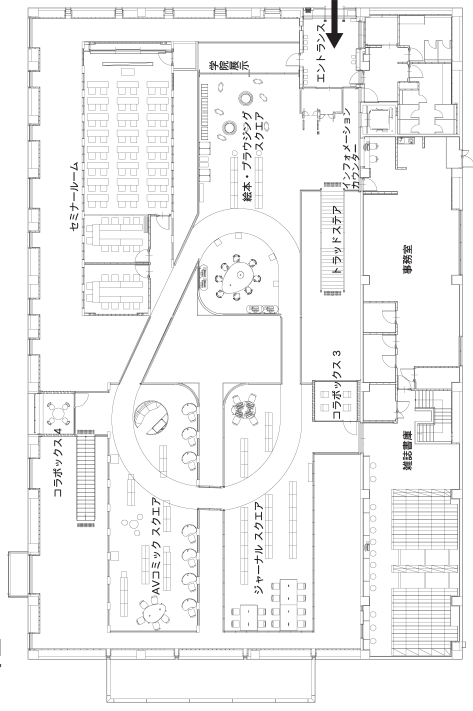

館内見取図 本館 (事務室)

1階 来客者入口 (学生は入れません)

2階 事務室

3階 事務室

* 室番表示について ... ○-△△△→○号室△△△室(例) 本-214→本館214室
教室入口上部に小さな室番表示札がついています。

館内見取図

4号館2・3階

2階

3階

館内見取図

ゆい 体育館・第2体育館(結)・トレーニング棟・図書館(Almo)・実習棟(エコラボ)

アルモ
図書館(愛称: Almo)

体育館 2階

1階

ゆい
第2体育館(結)

実習棟(エコラボ)

トレーニング棟

1階

2階

館内見取図

礼拝堂 エラ・オー・パトリックホーム

礼拝堂

エラ・オー・パトリックホーム

1階

2階