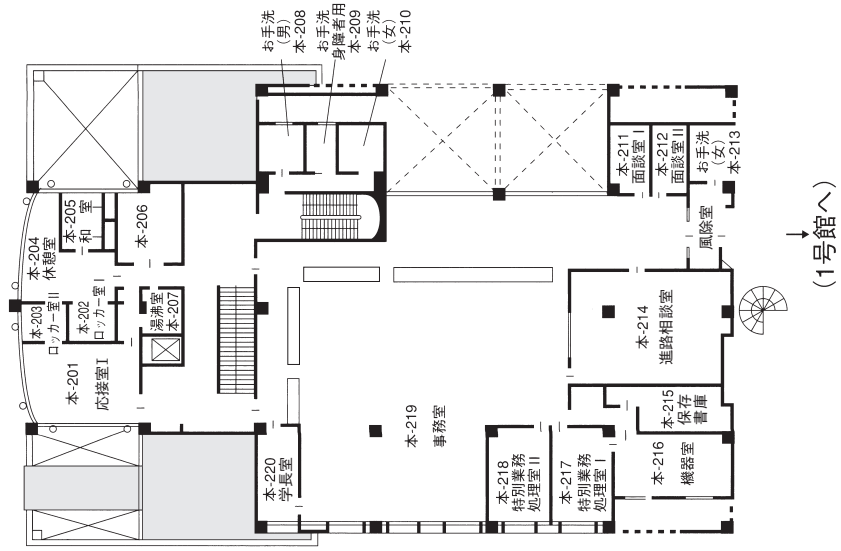

館内見取図 本館 (事務室)

1階 来客者入口 (学生は入れません)

2階 事務室

3階 事務室

* 室番表示について ... ○-△△△→○号室△△△室(例) 本-214→本館214室
教室入口上部に小さな室番表示札がついています。

館内見取図

4号館2・3階

2階

3階

館内見取図

ゆい 体育館・第2体育館(結)・トレーニング棟・図書館(Almo)・実習棟(エコラボ)

アルモ
図書館(愛称: Almo)

体育館 2階

1階

ゆい
第2体育館(結)

実習棟(エコラボ)

トレーニング棟

1階

2階

館内見取図

礼拝堂 エラ・オー・パトリックホーム

礼拝堂

エラ・オー・パトリックホーム

1階

2階