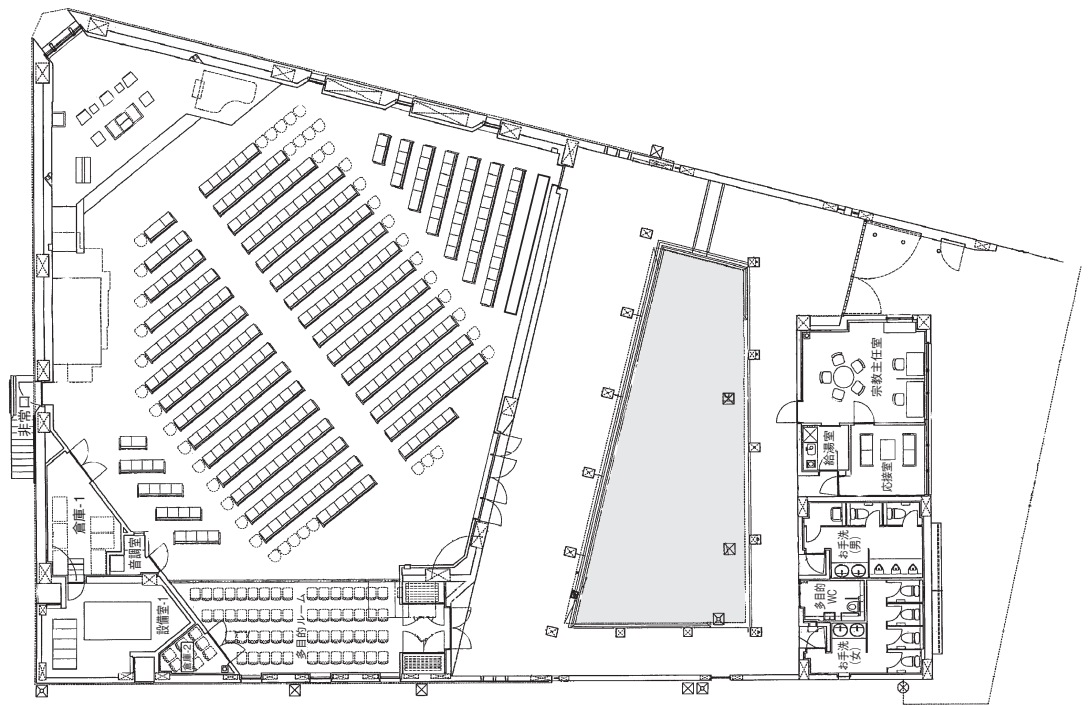

館内見取図 本館 (事務室)

1階 来客者入口 (学生は入れません)

2階 事務室

3階 事務室

* 室番表示について ... ○-△△△→○号室△△△室(例) 本-214→本館214室
教室入口上部に小さな室番表示札がついています。

館内見取図

4号館2・3階

2階

3階

館内見取図

ゆい 体育館・第2体育館(結)・トレーニング棟・図書館(Almo)・実習棟(エコラボ)

アルモ
図書館(愛称: Almo)

体育館 2階

1階

ゆい
第2体育館(結)

実習棟(エコラボ)

トレーニング棟

1階

2階

館内見取図

礼拝堂 エラ・オー・パトリックホーム

礼拝堂

エラ・オー・パトリックホーム

1階

2階