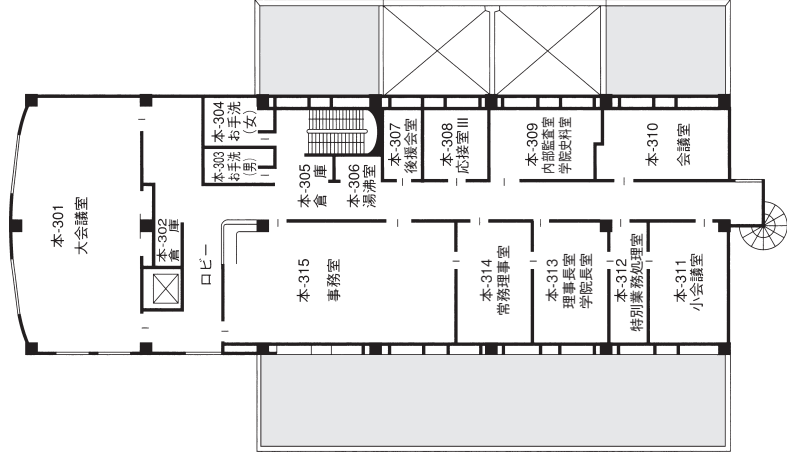

館内見取図 本館 (事務室)

1階 来客者入口 (学生は入れません)

2階 事務室

3階 事務室

* 室番表示について ... ○-△△△→○号室△△△室(例) 本-214→本館214室
教室入口上部に小さな室番表示札がついています。

館内見取図

4号館2・3階

2階

3階

館内見取図

ゆい 体育館・第2体育館(結)・トレーニング棟・図書館(Almo)・実習棟(エコラボ)

アルモ
図書館(愛称: Almo)

体育館 2階

1階

ゆい
第2体育館(結)

実習棟(エコラボ)

トレーニング棟

1階

2階

館内見取図

礼拝堂 エラ・オー・パトリックホーム

礼拝堂

エラ・オー・パトリックホーム

1階