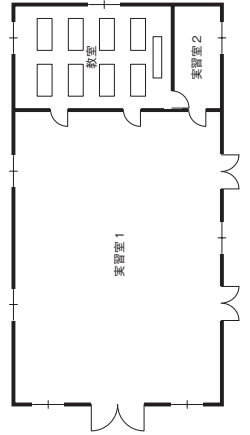

館内見取図 本館 (事務室)

1階 来客者入口 (学生は入れません)

2階 事務室

3階 事務室

* 室番表示について ... ○-△△△→○号室△△△室(例) 本-214→本館214室
教室入口上部に小さな室番表示札がついています。

館内見取図

4号館2・3階

2階

3階

館内見取図

ゆい 体育館・第2体育館(結)・トレーニング棟・図書館(Almo)・実習棟(エコラボ)

アルモ
図書館(愛称: Almo)

体育館 2階

1階

ゆい
第2体育館(結)

実習棟(エコラボ)

トレーニング棟

1階

2階

館内見取図

礼拝堂 エラ・オー・パトリックホーム

礼拝堂

エラ・オー・パトリックホーム

1階