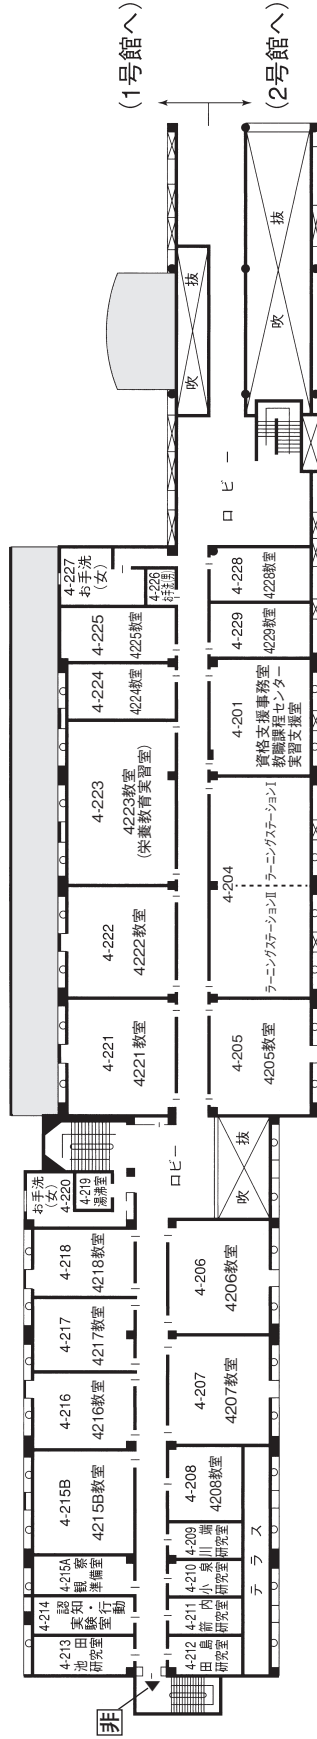

館内見取図 本館 (事務室)

1階 来客者入口 (学生は入れません)

2階 事務室

3階 事務室

* 室番表示について ... ○-△△△→○号室△△△室(例) 本-214→本館214室
教室入口上部に小さな室番表示札がついています。

館内見取図

4号館2・3階

2階

3階

館内見取図

ゆい 体育館・第2体育館(結)・トレーニング棟・図書館(Almo)・実習棟(エコラボ)

アルモ
図書館(愛称: Almo)

体育館 2階

1階

ゆい
第2体育館(結)

実習棟(エコラボ)

トレーニング棟

1階

2階

館内見取図

礼拝堂 エラ・オー・パトリックホーム

礼拝堂

エラ・オー・パトリックホーム

1階