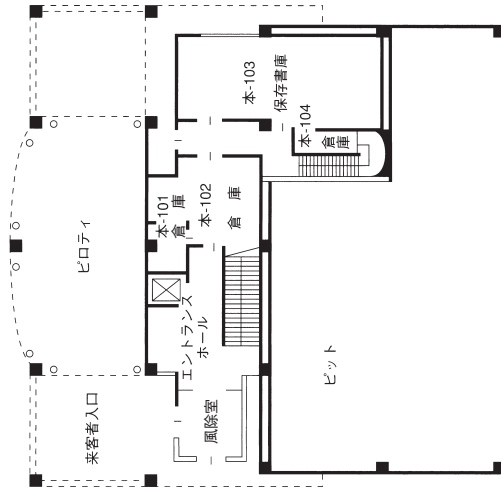

館内見取図 本館 (事務室)

1階 来客者入口 (学生は入れません)

2階 事務室

3階 事務室

* 室番表示について ... ○-△△△→○号室△△△室(例) 本-214→本館214室
教室入口上部に小さな室番表示札がついています。

館内見取図

4号館2・3階

2階

3階

館内見取図

ゆい 体育館・第2体育館(結)・トレーニング棟・図書館(Almo)・実習棟(エコラボ)

アルモ
図書館(愛称: Almo)

体育館 2階

1階

ゆい
第2体育館(結)

実習棟(エコラボ)

トレーニング棟

1階

2階

館内見取図

礼拝堂 エラ・オー・パトリックホーム

礼拝堂

エラ・オー・パトリックホーム

1階

2階