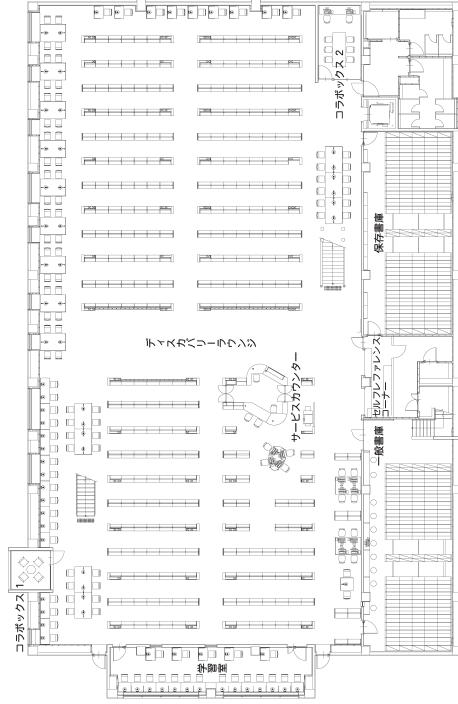

館内見取図 本館 (事務室)

1階 来客者入口 (学生は入れません)

2階 事務室

3階 事務室

* 室番表示について ... ○-△△△→○号室△△△室(例) 本-214→本館214室
教室入口上部に小さな室番表示札がついています。

館内見取図

4号館2・3階

2階

3階

館内見取図

ゆい 体育館・第2体育館(結)・トレーニング棟・図書館(Almo)・実習棟(エコラボ)

アルモ
図書館(愛称: Almo)

体育館 2階

1階

ゆい
第2体育館(結)

実習棟(エコラボ)

トレーニング棟

1階

2階

館内見取図

礼拝堂 エラ・オー・パトリックホーム

礼拝堂

エラ・オー・パトリックホーム

1階