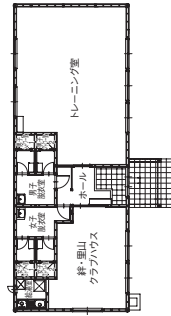

館内見取図 本館 (事務室)

1階 来客者入口 (学生は入れません)

2階 事務室

3階 事務室

* 室番表示について ... ○-△△△→○号室△△△室(例) 本-214→本館214室
教室入口上部に小さな室番表示札がついています。

館内見取図

4号館2・3階

2階

3階

館内見取図

ゆい 体育館・第2体育館(結)・トレーニング棟・図書館(Almo)・実習棟(エコラボ)

アルモ
図書館(愛称: Almo)

体育館 2階

1階

ゆい
第2体育館(結)

実習棟(エコラボ)

トレーニング棟

1階

2階

館内見取図

礼拝堂 エラ・オー・パトリックホーム

礼拝堂

エラ・オー・パトリックホーム

1階