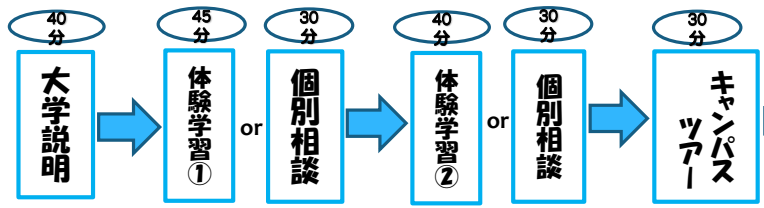

SHOKEI OPEN CAMPUS 2014

in summer

あなたの目的に合った
モデルコースを
ご紹介♪

尚絅学院大学のオープンキャンパスへようこそ!
尚絅生になった気分楽しんでいってください♪

所用時間 約3時間半

入試徹底対策コース

志望学科合格に向けて!

***8/2(土) 12:30~16:00**
***8/3(日) 10:00~13:30**

所用時間 約3時間

大学まるわかりコース

1・2年生必見!

開催日によって、プログラムの
実施時間帯が変わります。
詳細はプログラムをご覧ください!

所用時間 約3時間

志望学科発見コース

まずは学科選び!

この他にも・・・
*「各学科紹介コーナー」
*「図書館almo開放」※8/2のみ
*「一人暮らし相談」
*「エラ・オー・パトリック
ホーム開放」
*「外国人留学生入試説明会」
等実施しています!! ※8/3のみ