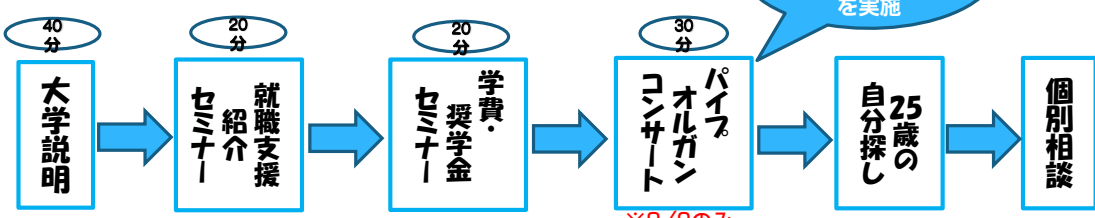

所用時間 約3時間

大学まるわかりコース

1・2年生必見!

開催日によって、プログラムの
実施時間帯が変わります。
詳細はプログラムをご覧ください!

所用時間 約3時間

志望学科発見コース

まずは学科選び!

この他にも・・・
*「各学科紹介コーナー」
*「図書館almo開放」※8/2のみ
*「一人暮らし相談」
*「エラ・オー・パトリック
ホーム開放」
*「外国人留学生入試説明会」
等実施しています!! ※8/3のみ

所用時間 約2時間半

徹底相談コース

疑問を解決!

自由に満喫コースもOK!

迷ったら学生スタッフに相談してね!

途中休憩も
忘れずに!

所用時間 約2時間半

大人も満喫コース

知る!楽しむ!

8/3は
大人のための
教養セミナー
を実施

※8/2のみ