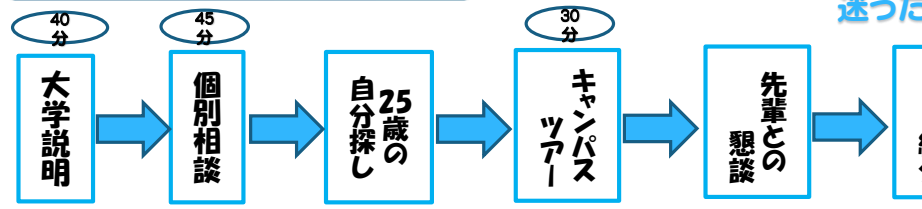

SHOKEI OPEN CAMPUS 2014

in summer

あなたの目的に合った
モデルコースを
ご紹介♪

尚絅学院大学のオープンキャンパスへようこそ!
尚絅生になった気分楽しんでいってください♪

所用時間 約3時間半

入試徹底対策コース

志望学科合格に向けて!

***8/2(土) 12:30~16:00**
***8/3(日) 10:00~13:30**

所用時間 約3時間

大学まるわかりコース

1・2年生必見!

開催日によって、プログラムの
実施時間帯が変わります。
詳細はプログラムをご覧ください!

所用時間 約3時間

志望学科発見コース

まずは学科選び!

この他にも・・・
*「各学科紹介コーナー」
*「図書館almo開放」※8/2のみ
*「一人暮らし相談」
*「エラ・オー・パトリック
ホーム開放」
*「外国人留学生入試説明会」
等実施しています!! ※8/3のみ

所用時間 約2時間半

徹底相談コース

疑問を解決!

自由に満喫コースもOK!

迷ったら学生スタッフに相談してね!

途中休憩も
忘れずに!

所用時間 約2時間半

大人も満喫コース