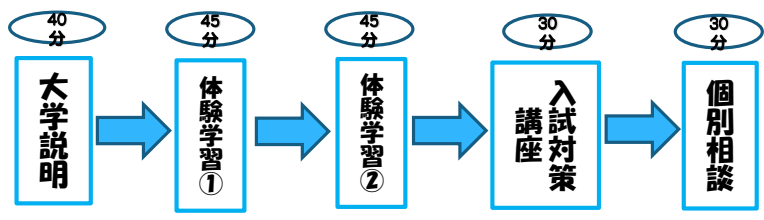

SHOKEI OPEN CAMPUS 2014

in summer

あなたの目的に合った
モデルコースを
ご紹介♪

尚絅学院大学のオープンキャンパスへようこそ!
尚絅生になった気分楽しんでいってください♪

所用時間 約3時間半

入試徹底対策コース

志望学科合格に向けて!

***8/2(土) 12:30~16:00**
***8/3(日) 10:00~13:30**

所用時間 約3時間

大学まるわかりコース

1・2年生必見!

開催日によって、プログラムの
実施時間帯が変わります。
詳細はプログラムをご覧ください!

所用時間 約3時間

志望学科発見コース

まずは学科選び!

この他にも・・・
*「各学科紹介コーナー」
*「図書館almo開放」※8/2のみ
*「一人暮らし相談」
*「エラ・オー・パトリック
ホーム開放」
*「外国人留学生入試説明会」
等実施しています!! ※8/3のみ