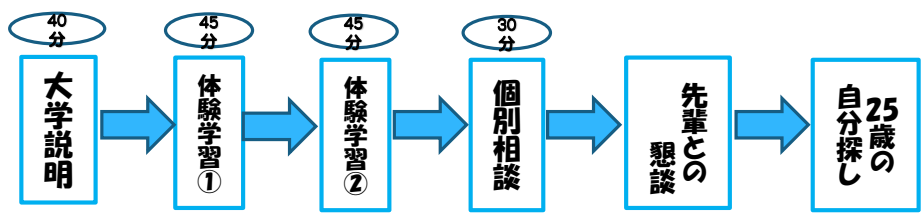

所用時間 約3時間

大学まるわかりコース

1・2年生必見!

開催日によって、プログラムの
実施時間帯が変わります。
詳細はプログラムをご覧ください!

所用時間 約3時間

志望学科発見コース

まずは学科選び!

この他にも・・・
*「各学科紹介コーナー」
*「図書館almo開放」※8/2のみ
*「一人暮らし相談」
*「エラ・オー・パトリック
ホーム開放」
*「外国人留学生入試説明会」
等実施しています!! ※8/3のみ

所用時間 約2時間半

徹底相談コース

疑問を解決!

自由に満喫コースもOK!

迷ったら学生スタッフに相談してね!

途中休憩も
忘れずに!

所用時間 約2時間半

大人も満喫コース