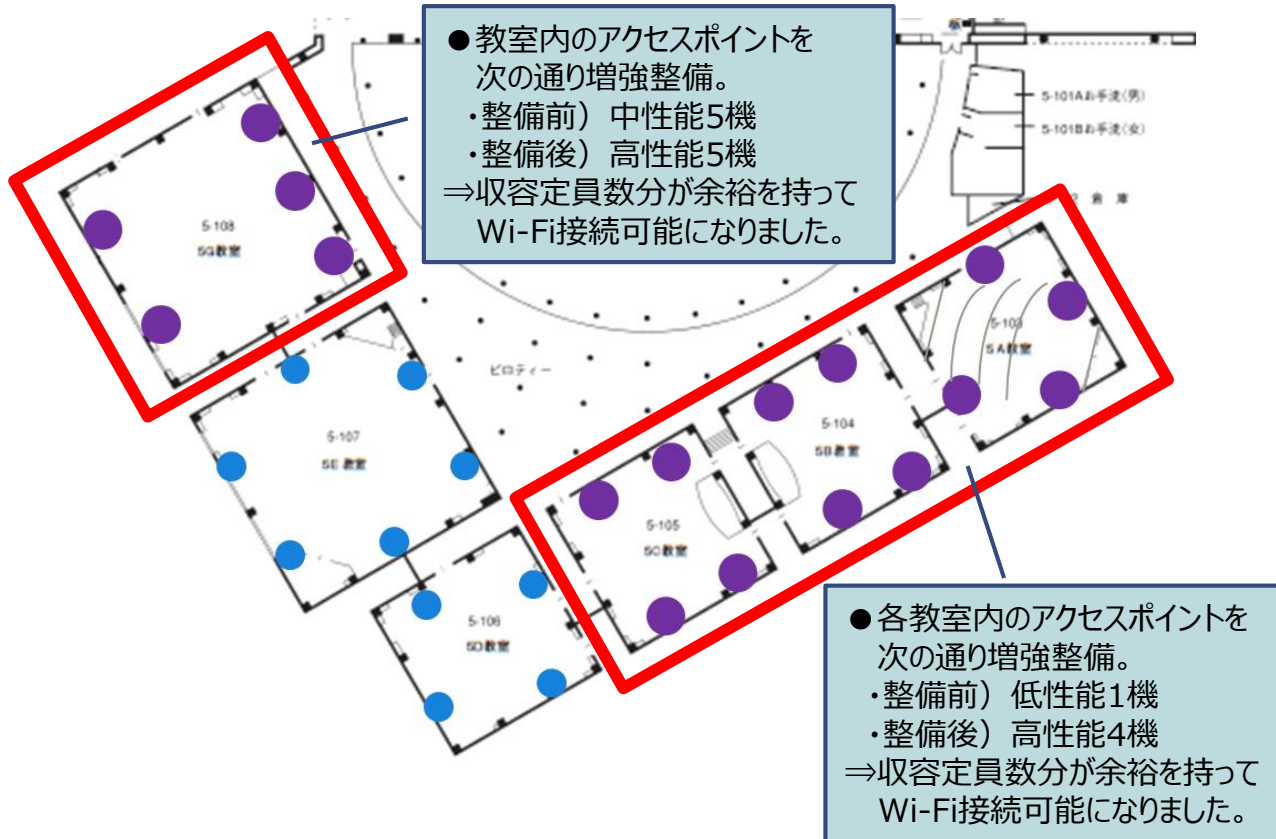

2023年9月ネットワーク整備報告

● : 低性能

● : 中性能

● ● : 高性能

①5号館Wi-Fi増強 (5A~5C、5G)

②4号館1階Wi-Fi安定化整備