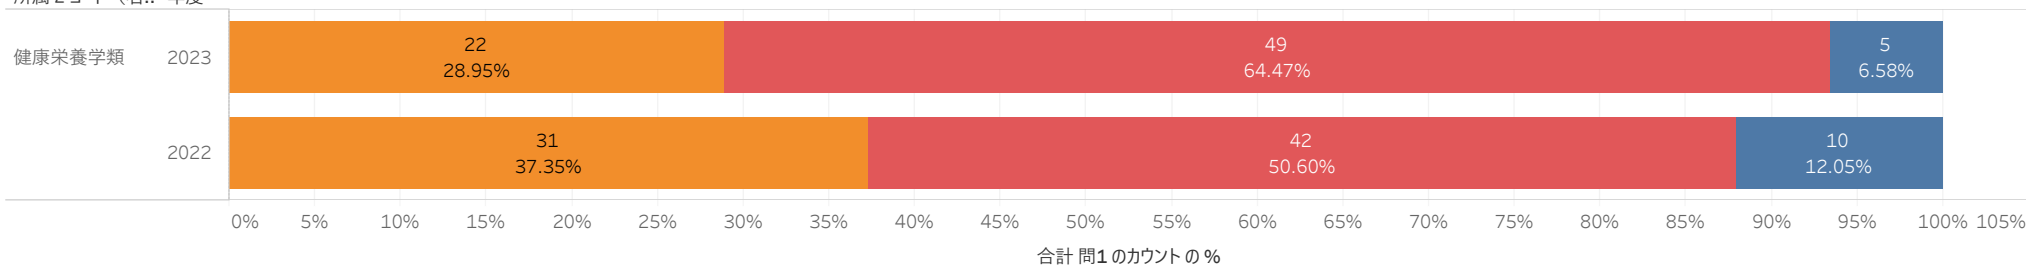

問1

1大変満足 2まあまあ満足 3あまり満足していない N

問1. 在学期間を通して総合的に見て、尚絅学院大学に満足していますか？

1つ選んで、○をつけてください。

学校教育学類

(2023n=43、2022n=49)

所属2コード(名.. 年度)

問1. 在学期間を通して総合的に見て、尚絅学院大学に満足していますか？

1つ選んで、○をつけてください。

健康栄養学類

(2023n=76、2022n=83)

所属2コード(名.. 年度)

問1

1大変満足 2まあまあ満足 3あまり満足していない N