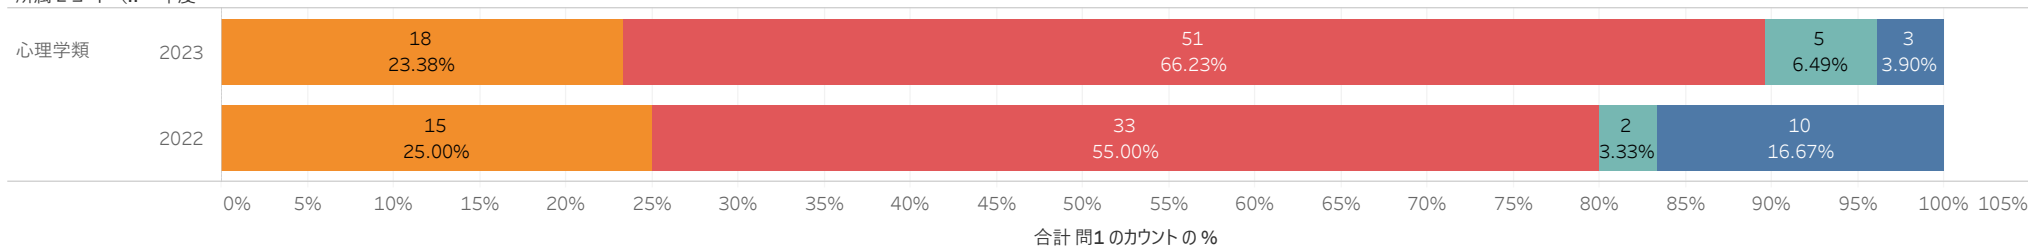

問1. 在学期間を通して総合的に見て、尚絅学院大学に満足していますか？
1つ選んで、○をつけてください。

(2023n=446、2022n=486)

問1. 在学期間を通して総合的に見て、尚絅学院大学に満足していますか？
1つ選んで、○をつけてください。

人文社会学類

(2023n=177、2022n=211)

所属2コード (名.. 年度)

問1

1 大満足 2 まあまあ満足 3 あまり満足していない N

問1. 在学期間を通して総合的に見て、尚絅学院大学に満足していますか？
1つ選んで、○をつけてください。

心理学類

(2023n=77、2022n=60)

所属2コード (.. 年度)

問1. 在学期間を通して総合的に見て、尚絅学院大学に満足していますか？
1つ選んで、○をつけてください。

子ども学類

(2023n=72、2022n=65)

所属2コード (.. 年度)