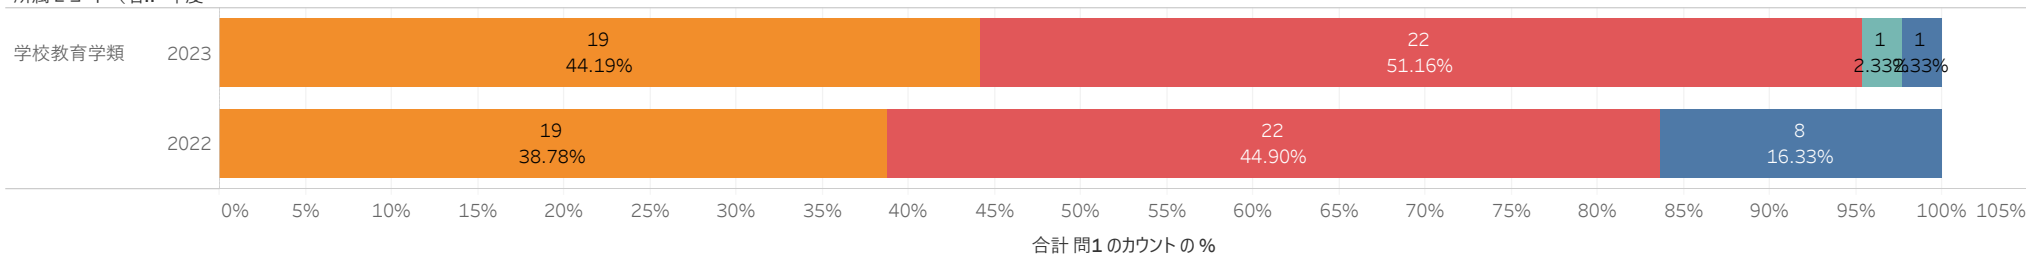

問1

1大変満足 2まあまあ満足 3あまり満足していない N

問1. 在学期間を通して総合的に見て、尚絅学院大学に満足していますか？

1つ選んで、○をつけてください。

学校教育学類

(2023n=43、2022n=49)

所属2コード(名.. 年度)

問1. 在学期間を通して総合的に見て、尚絅学院大学に満足していますか？

1つ選んで、○をつけてください。

健康栄養学類

(2023n=76、2022n=83)

所属2コード(名.. 年度)

問1

1大変満足 2まあまあ満足 3あまり満足していない N