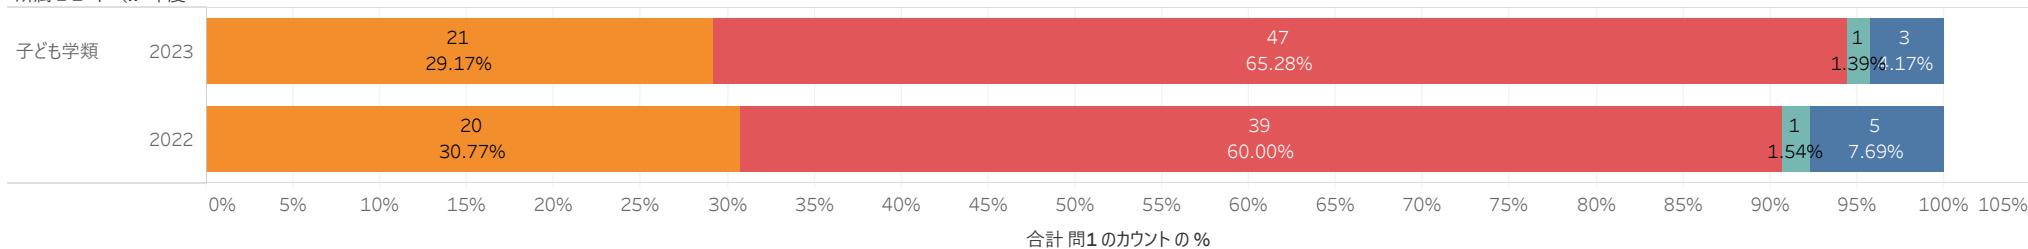

問1. 在学期間を通して総合的に見て、尚絅学院大学に満足していますか？
1つ選んで、○をつけてください。

心理学類

(2023n=77、2022n=60)

所属2コード (.. 年度)

問1. 在学期間を通して総合的に見て、尚絅学院大学に満足していますか？
1つ選んで、○をつけてください。

子ども学類

(2023n=72、2022n=65)

所属2コード (.. 年度)

問1

1大変満足 2まあまあ満足 3あまり満足していない N

問1. 在学期間を通して総合的に見て、尚絅学院大学に満足していますか？

1つ選んで、○をつけてください。

学校教育学類

(2023n=43、2022n=49)

所属2コード(名.. 年度)

問1. 在学期間を通して総合的に見て、尚絅学院大学に満足していますか？