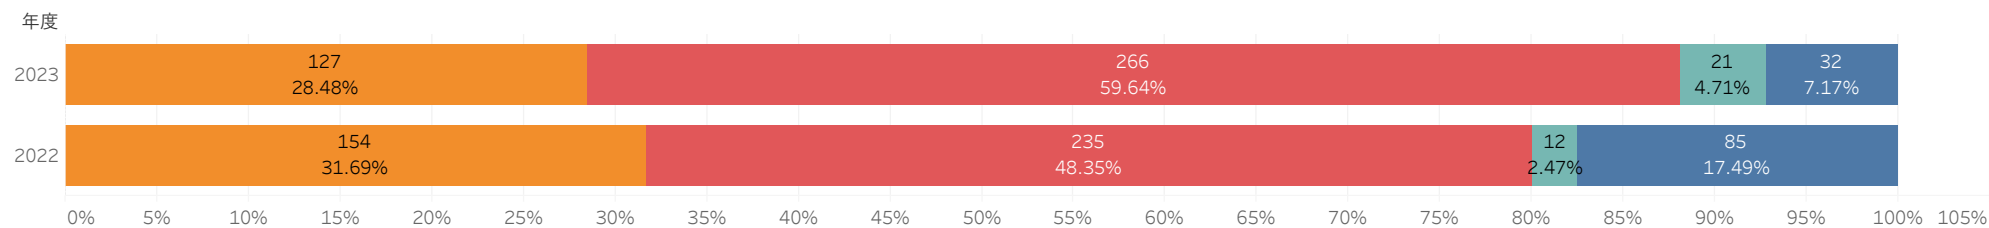

2022～2023 年度 卒業生アンケート集計結果比較 ※抜粋版

【目次】

内容（質問概要等）	ページ
実施概要、回答率	1
総合的に見て、尚絅学院大学に満足していますか？（単数回答） （学類別）	2-4

【実施概要】

年 度	2022	2023
実施日	2023/3/10 -3/31	2024/3/18 -3/31
対 象	2022度 卒業生	2023度 卒業生
回答者数	401	414
在籍者数	486	446
回答率	82.5%	92.8%

問1. 在学期間を通して総合的に見て、尚絅学院大学に満足していますか？
1つ選んで、○をつけてください。

(2023n=446、2022n=486)

問1. 在学期間を通して総合的に見て、尚絅学院大学に満足していますか？
1つ選んで、○をつけてください。

人文社会学類

(2023n=177、2022n=211)

所属2コード (名.. 年度)

問1

1 大満足 2 まあまあ満足 3 あまり満足していない N