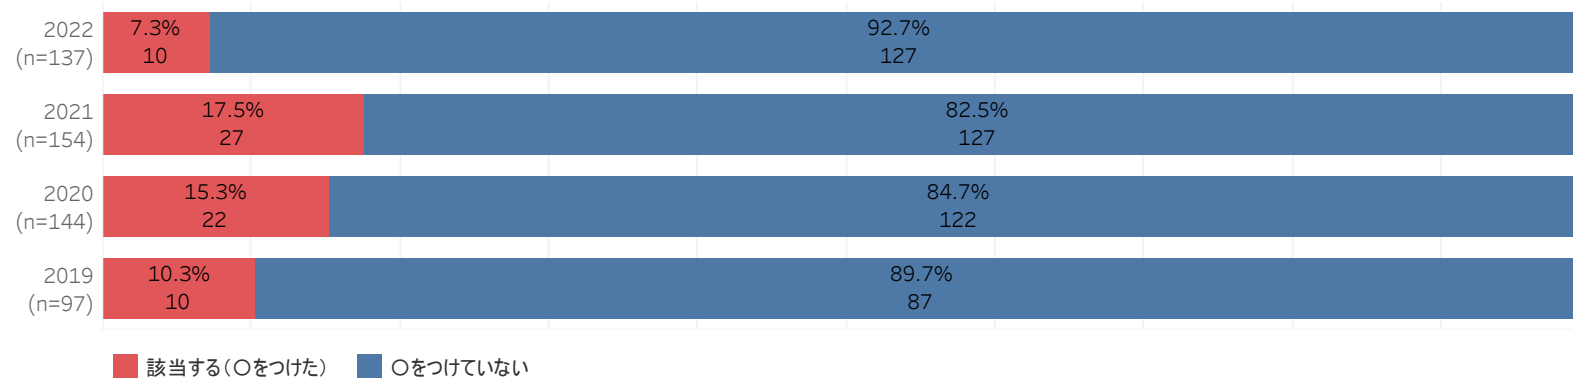

4. インターンシップ