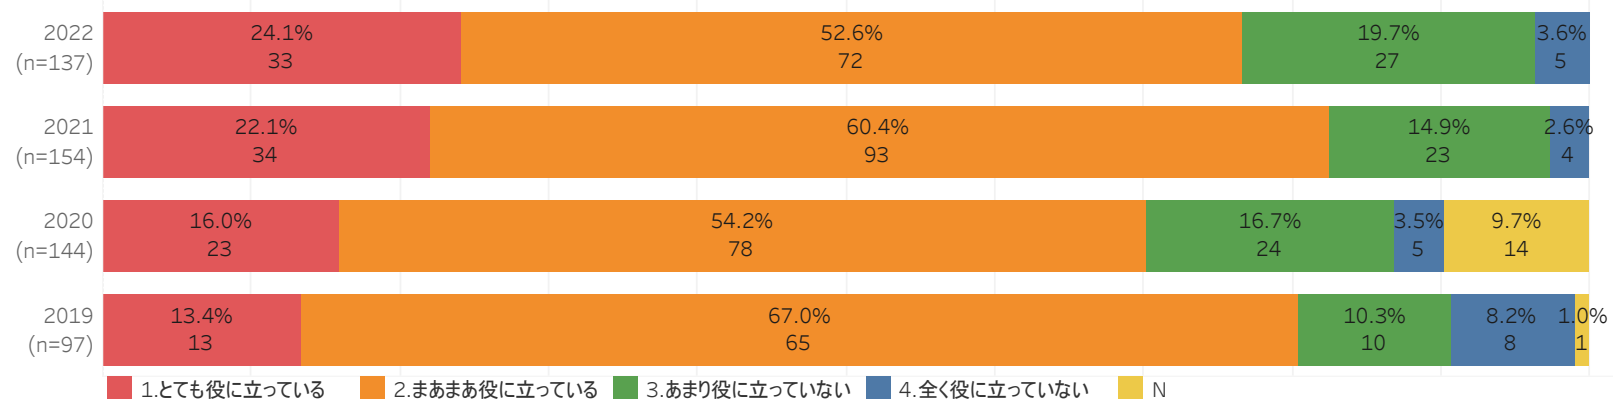

問7-2. 専門教育科目について