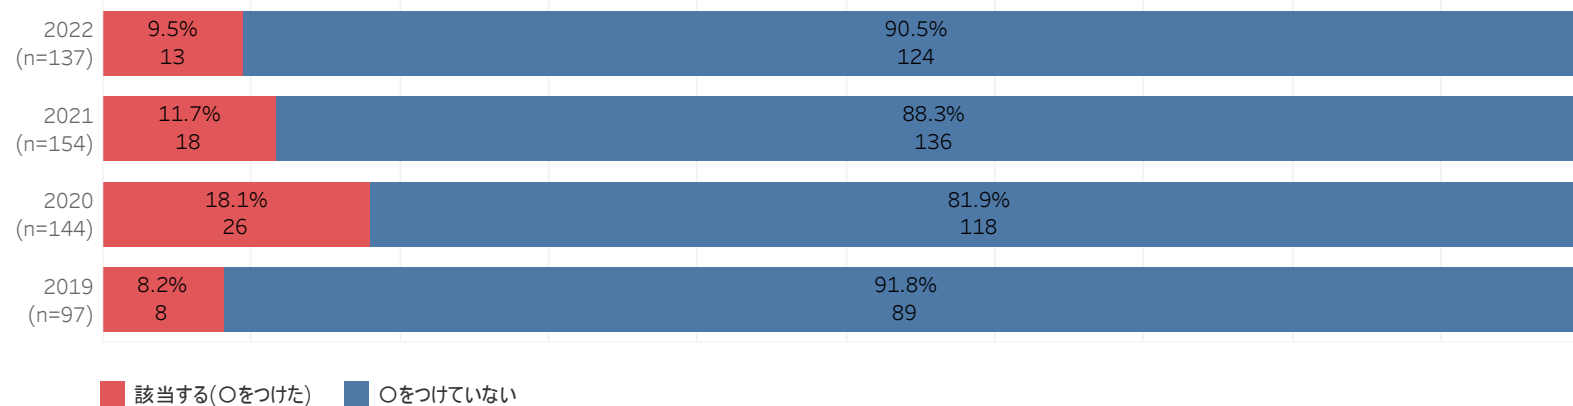

問7-9. ボランティア活動について

問7-10. キャリアアップセミナー、就職ガイダンスについて

問7-11. 各種対策講座

問7-12. 各種就活イベント

問7-13. アルバイトについて

問7-15. 「やっておけばよかった」「もっとやっておけばよかった」と思う項目があれば、該当する項目を選択してください。(複数選択可)

1. 共通教育科目

2. 専門教育科目

3. ゼミ・卒業研究

4. インターンシップ

5. 留学・海外研修

6. 学内の部活・愛好会(サークル)活動

7. 尚志祭実行委員

8. オープンキャンパススタッフ

9. ボランティア活動

10. キャリアアップセミナー、就職ガイダンス