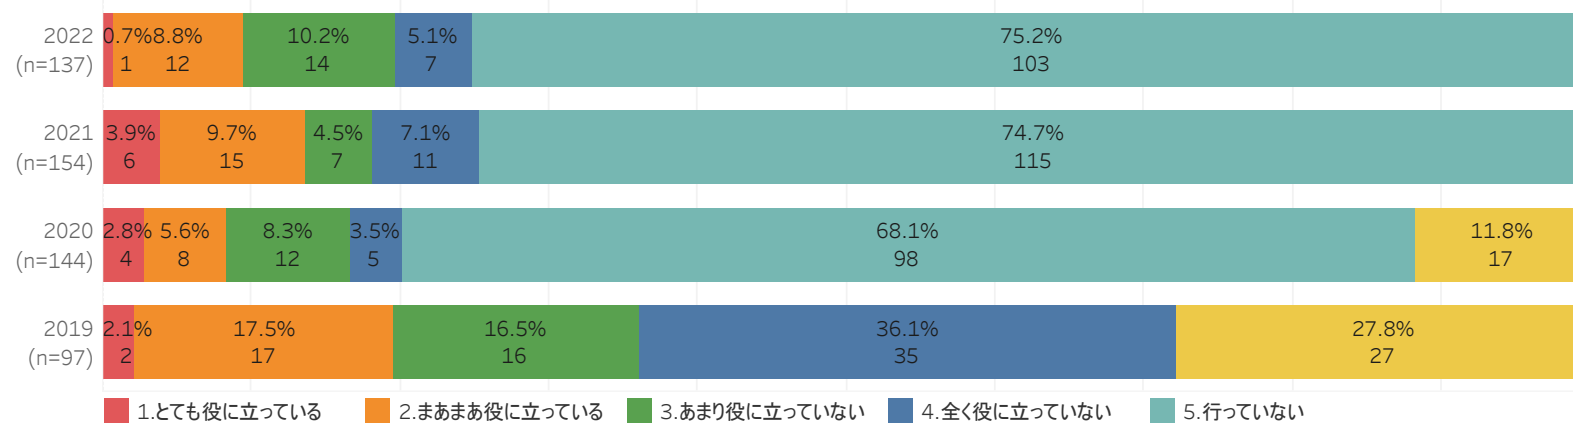

学科、入学した入試形態

< 学科名 >

学科名	2022	2021	2020	2019
1.表現文化学科	17	12	20	11
2.人間心理学科	18	24	19	14
3.子ども学科	40	38	42	21
4.現代社会学科	19	23	20	14
5.環境構想学科・生活環境学科	5	11	13	7
6.健康栄養学科	38	46	30	30
N				
総計	137	154	144	97

< 入学した入試形態 >

入試形態	2022	2021	2020	2019
1.推薦	64	52	44	47
2.AO 期	5	10	6	6
3.AO 期	2	5	6	1
4.AO 期	3		1	2
5.一般前期	48	50	26	27
6.一般後期		4	8	3
7.センター前期	1	22	14	3
8.センター後期		1	2	
9.特別選抜（外国人留学生）		1		
10.特別選抜（スポーツ 期）		3		
13.特別選抜（社会人）				1
15.特別選抜（同窓生親族）		3	1	
16.編入前期	1	1		1
17.編入後期				
N		2	36	6
センターA日程	7			
センターB日程	3			
センターC日程	1			
大学2次募集	1			
編入学指定校	1			
総計	137	154	144	97

問7. 在学中の授業や課外活動、大学外での活動等が、今の仕事・生活にどの程度役に立ったか該当する項目を1つ選択してください。問7-1. 共通教育科目について

問7-2. 専門教育科目について

問7-3.ゼミ・卒業研究について

問7-4.インターンシップについて

問7-5.留学・海外研修について

問7-6.学内の部活・愛好会(サークル)活動について

問7-7.尚志祭実行委員について

問7-8.オープンキャンパススタッフについて