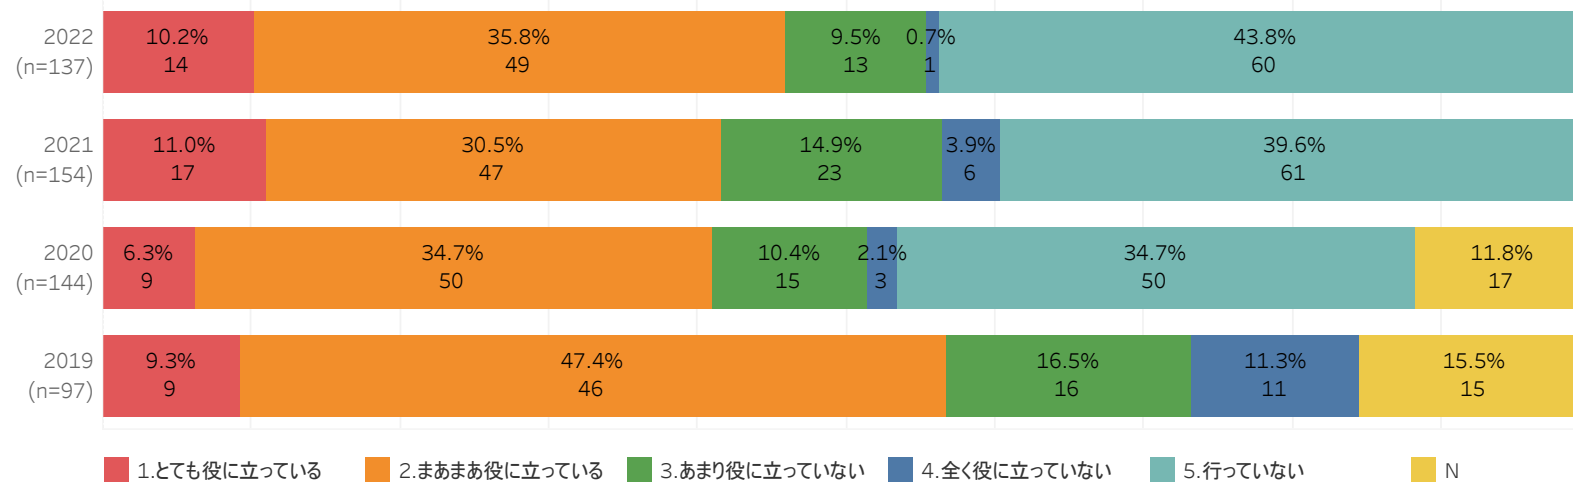

問7-11. 各種対策講座