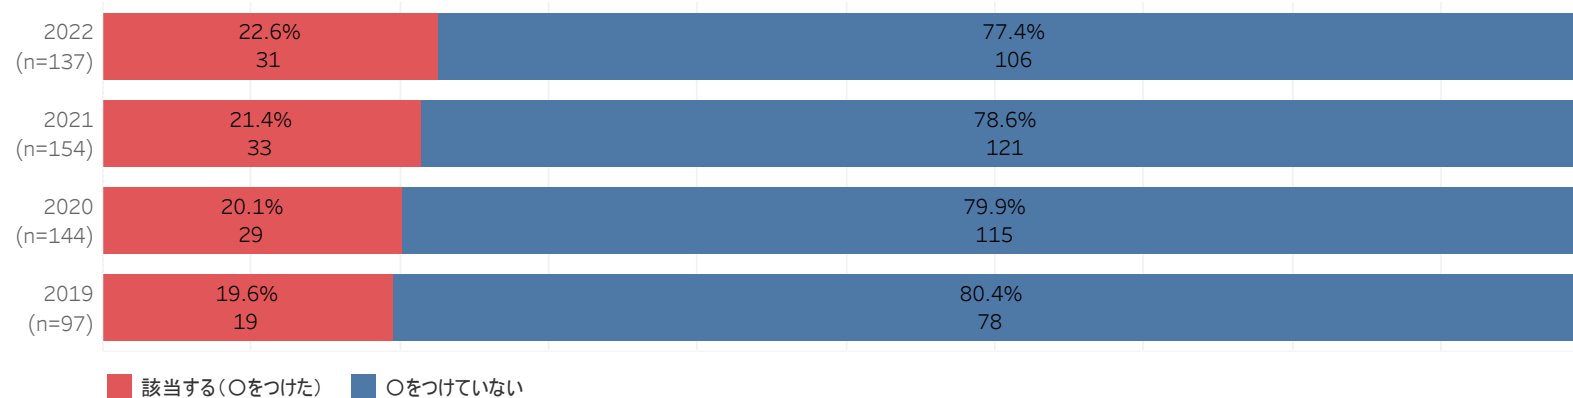

5. 留学・海外研修

6. 学内の部活・愛好会(サークル)活動