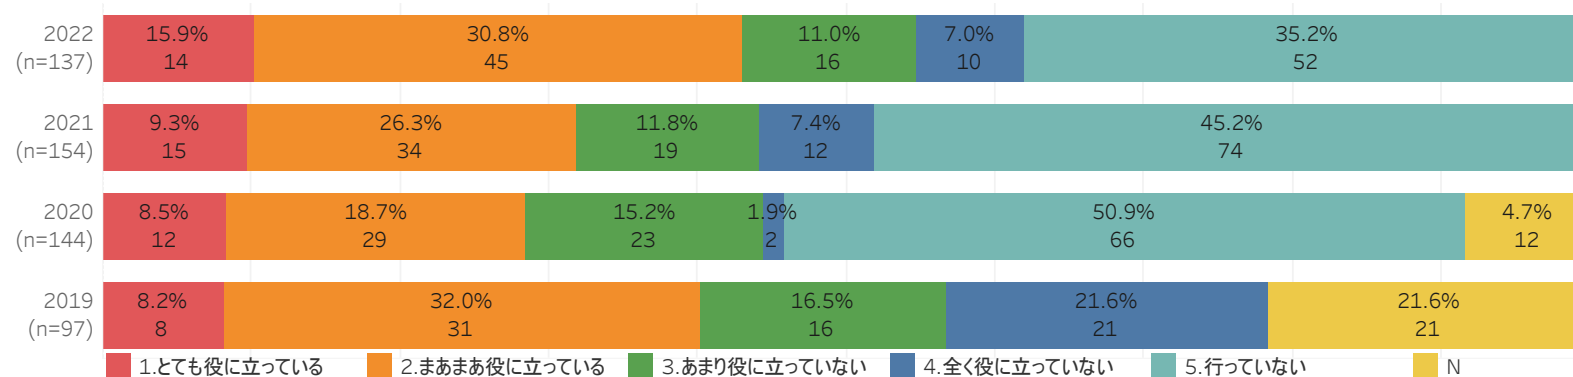

学科、入学した入試形態

< 学科名 >

学科名	2022	2021	2020	2019
1.表現文化学科	17	12	20	11
2.人間心理学科	18	24	19	14
3.子ども学科	40	38	42	21
4.現代社会学科	19	23	20	14
5.環境構想学科・生活環境学科	5	11	13	7
6.健康栄養学科	38	46	30	30
N				
総計	137	154	144	97

< 入学した入試形態 >

入試形態	2022	2021	2020	2019
1.推薦	64	52	44	47
2.AO 期	5	10	6	6
3.AO 期	2	5	6	1
4.AO 期	3		1	2
5.一般前期	48	50	26	27
6.一般後期		4	8	3
7.センター前期	1	22	14	3
8.センター後期		1	2	
9.特別選抜（外国人留学生）		1		
10.特別選抜（スポーツ 期）		3		
13.特別選抜（社会人）				1
15.特別選抜（同窓生親族）		3	1	
16.編入前期	1	1		1
17.編入後期				
N		2	36	6
センターA日程	7			
センターB日程	3			
センターC日程	1			
大学2次募集	1			
編入学指定校	1			
総計	137	154	144	97

問7. 在学中の授業や課外活動、大学外での活動等が、今の仕事・生活にどの程度役に立ったか該当する項目を1つ選択してください。問7-1. 共通教育科目について

問7-2. 専門教育科目について

問7-3.ゼミ・卒業研究について

問7-4.インターンシップについて

問7-5.留学・海外研修について

問7-6.学内の部活・愛好会(サークル)活動について

問7-7.尚志祭実行委員について

問7-8.オープンキャンパススタッフについて