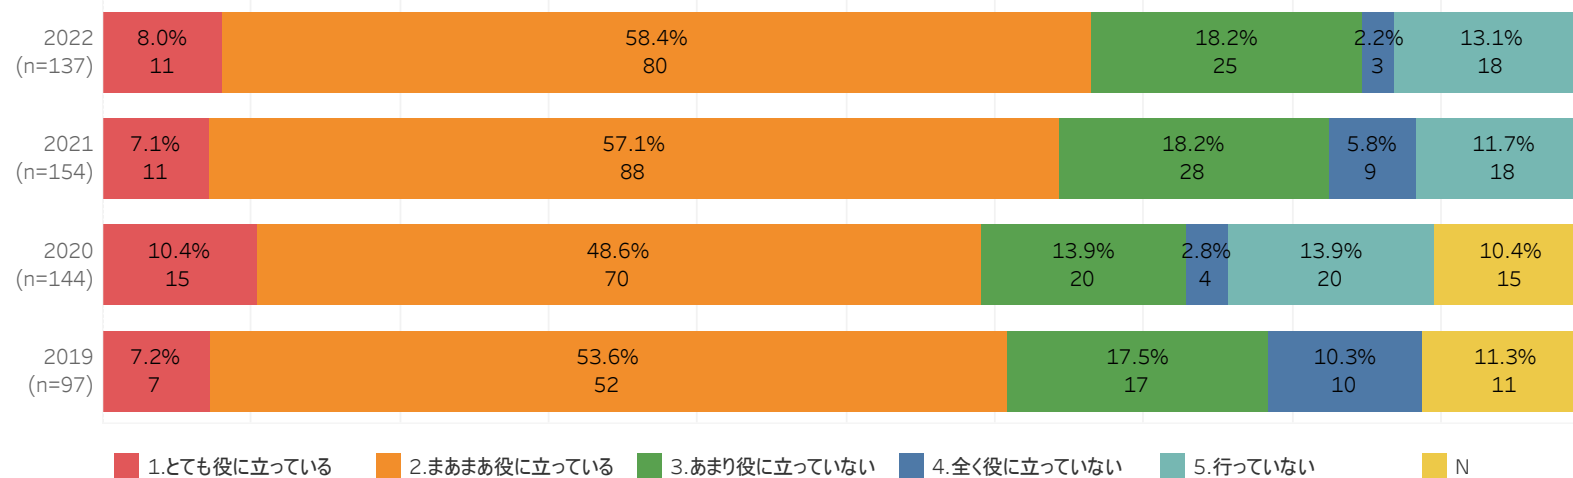

問7-10. キャリアアップセミナー、就職ガイダンスについて