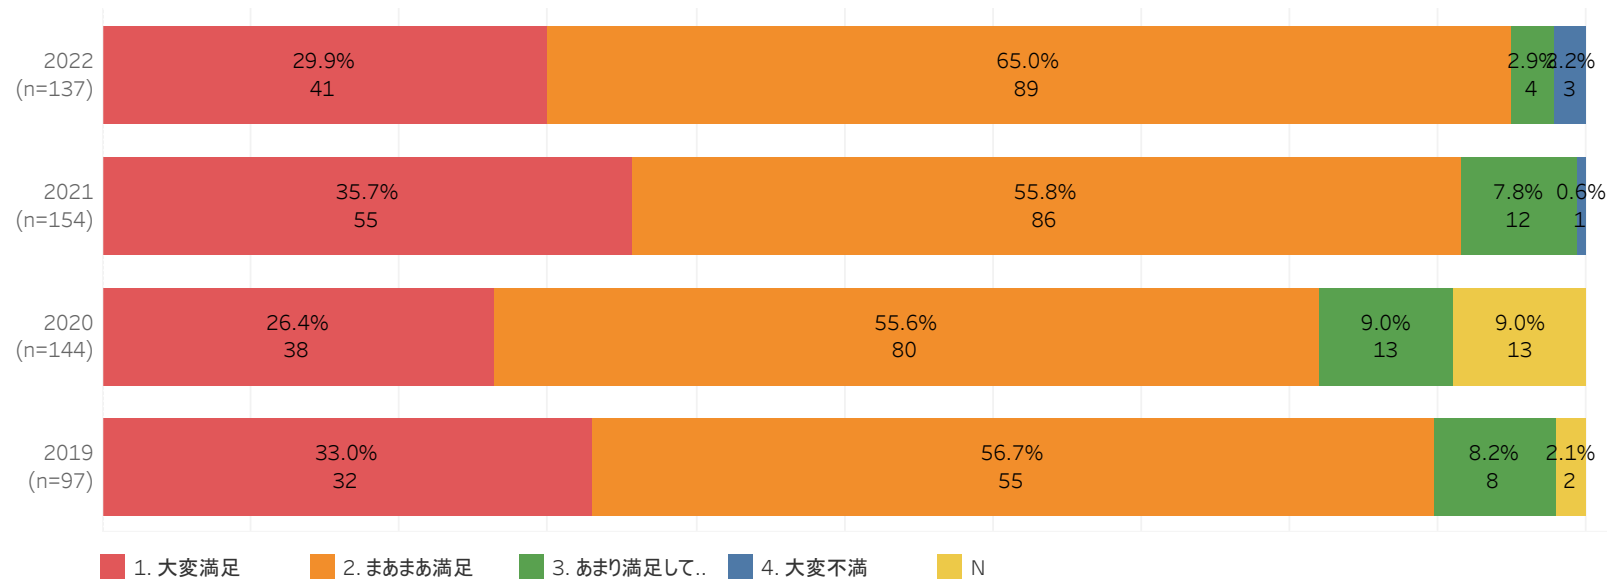

3. ゼミ・卒業研究

4. インターンシップ

5. 留学・海外研修

6. 学内の部活・愛好会(サークル)活動

7. 尚志祭実行委員

8. オープンキャンパススタッフ

9. ボランティア活動

10. キャリアアップセミナー、就職ガイダンス

11. 各種対策講座(公務員試験、資格講座など)

12. 各種就活イベント(就職合宿、集団面接、東京新幹線ツアー)

13. アルバイト

14. その他

問11 あなたは尚絅学院大学を卒業して満足していますか？

問12 あなたの弟妹、後輩、知り合いなどが尚絅学院大学を進学先に検討していたら、尚絅学院大学を勧めますか？