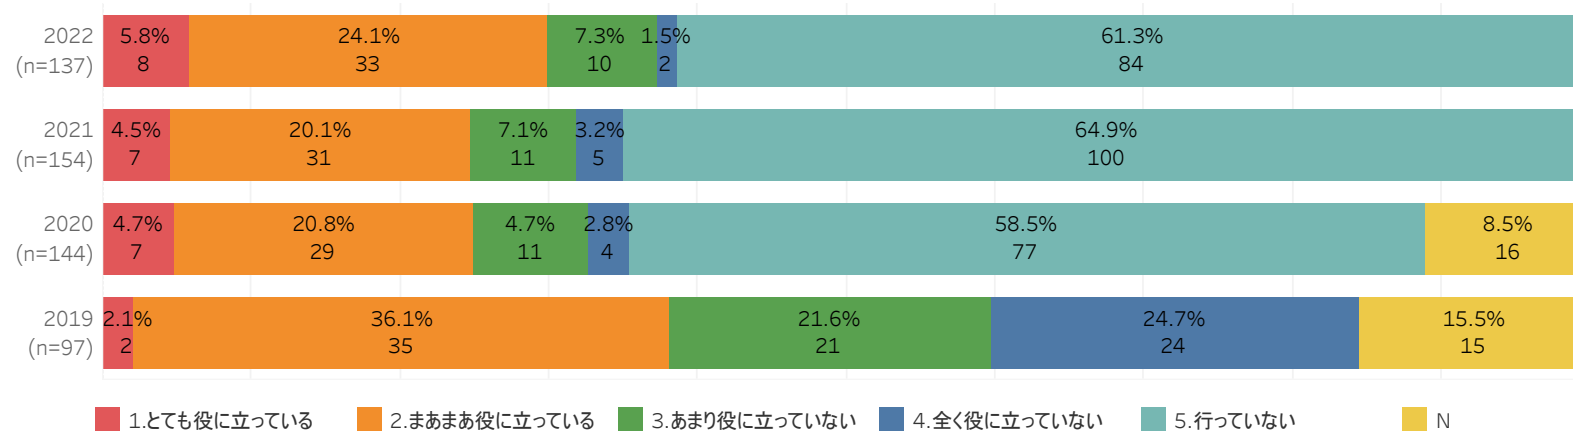

学科、入学した入試形態

< 学科名 >

学科名	2022	2021	2020	2019
1.表現文化学科	17	12	20	11
2.人間心理学科	18	24	19	14
3.子ども学科	40	38	42	21
4.現代社会学科	19	23	20	14
5.環境構想学科・生活環境学科	5	11	13	7
6.健康栄養学科	38	46	30	30
N				
総計	137	154	144	97

< 入学した入試形態 >

入試形態	2022	2021	2020	2019
1.推薦	64	52	44	47
2.AO 期	5	10	6	6
3.AO 期	2	5	6	1
4.AO 期	3		1	2
5.一般前期	48	50	26	27
6.一般後期		4	8	3
7.センター前期	1	22	14	3
8.センター後期		1	2	
9.特別選抜（外国人留学生）		1		
10.特別選抜（スポーツ 期）		3		
13.特別選抜（社会人）				1
15.特別選抜（同窓生親族）		3	1	
16.編入前期	1	1		1
17.編入後期				
N		2	36	6
センターA日程	7			
センターB日程	3			
センターC日程	1			
大学2次募集	1			
編入学指定校	1			
総計	137	154	144	97

問7. 在学中の授業や課外活動、大学外での活動等が、今の仕事・生活にどの程度役に立ったか該当する項目を1つ選択してください。問7-1. 共通教育科目について

問7-2. 専門教育科目について

問7-3.ゼミ・卒業研究について

問7-4.インターンシップについて

問7-5.留学・海外研修について

問7-6.学内の部活・愛好会(サークル)活動について

問7-7.尚志祭実行委員について

問7-8.オープンキャンパススタッフについて