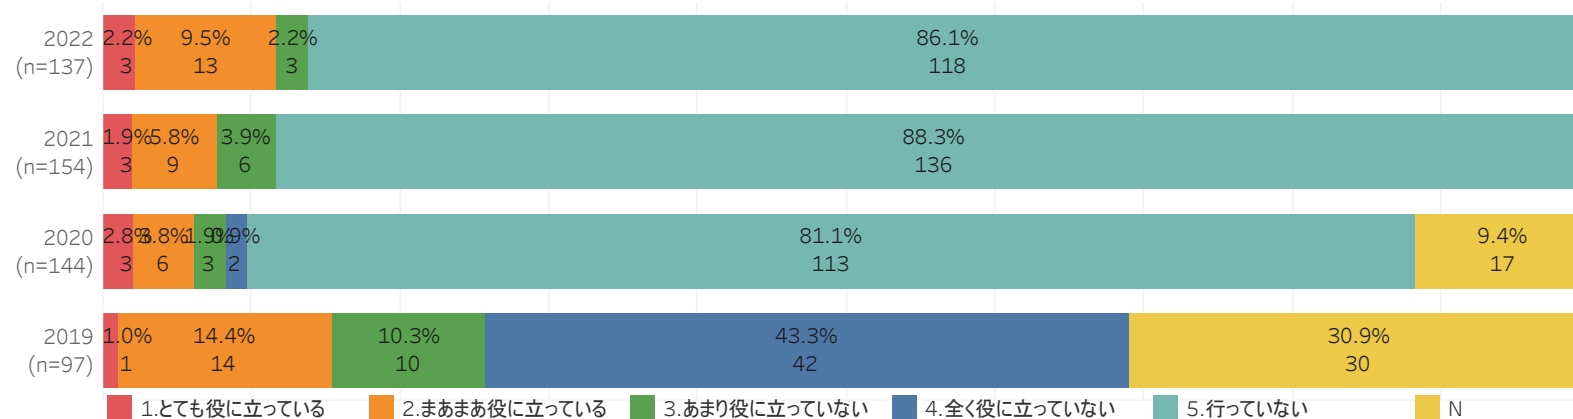

学科、入学した入試形態

< 学科名 >

学科名	2022	2021	2020	2019
1.表現文化学科	17	12	20	11
2.人間心理学科	18	24	19	14
3.子ども学科	40	38	42	21
4.現代社会学科	19	23	20	14
5.環境構想学科・生活環境学科	5	11	13	7
6.健康栄養学科	38	46	30	30
N				
総計	137	154	144	97

< 入学した入試形態 >

入試形態	2022	2021	2020	2019
1.推薦	64	52	44	47
2.AO 期	5	10	6	6
3.AO 期	2	5	6	1
4.AO 期	3		1	2
5.一般前期	48	50	26	27
6.一般後期		4	8	3
7.センター前期	1	22	14	3
8.センター後期		1	2	
9.特別選抜（外国人留学生）		1		
10.特別選抜（スポーツ 期）		3		
13.特別選抜（社会人）				1
15.特別選抜（同窓生親族）		3	1	
16.編入前期	1	1		1
17.編入後期				
N		2	36	6
センターA日程	7			
センターB日程	3			
センターC日程	1			
大学2次募集	1			
編入学指定校	1			
総計	137	154	144	97

問7. 在学中の授業や課外活動、大学外での活動等が、今の仕事・生活にどの程度役に立ったか該当する項目を1つ選択してください。問7-1. 共通教育科目について

問7-2. 専門教育科目について

問7-3.ゼミ・卒業研究について

問7-4.インターンシップについて

問7-5.留学・海外研修について

問7-6.学内の部活・愛好会(サークル)活動について

問7-7.尚志祭実行委員について

問7-8.オープンキャンパススタッフについて