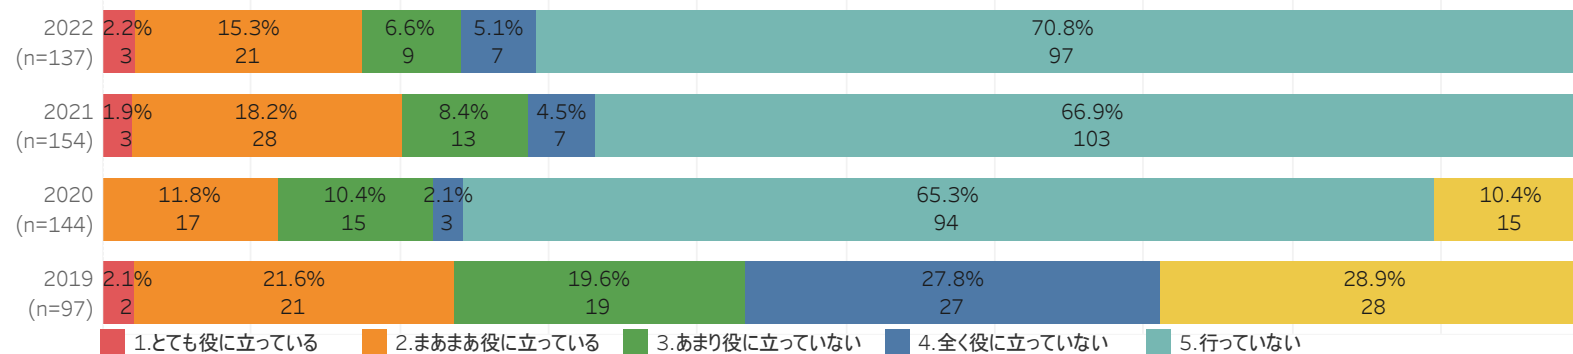

学科、入学した入試形態

< 学科名 >

学科名	2022	2021	2020	2019
1.表現文化学科	17	12	20	11
2.人間心理学科	18	24	19	14
3.子ども学科	40	38	42	21
4.現代社会学科	19	23	20	14
5.環境構想学科・生活環境学科	5	11	13	7
6.健康栄養学科	38	46	30	30
N				
総計	137	154	144	97

< 入学した入試形態 >

入試形態	2022	2021	2020	2019
1.推薦	64	52	44	47
2.AO 期	5	10	6	6
3.AO 期	2	5	6	1
4.AO 期	3		1	2
5.一般前期	48	50	26	27
6.一般後期		4	8	3
7.センター前期	1	22	14	3
8.センター後期		1	2	
9.特別選抜（外国人留学生）		1		
10.特別選抜（スポーツ 期）		3		
13.特別選抜（社会人）				1
15.特別選抜（同窓生親族）		3	1	
16.編入前期	1	1		1
17.編入後期				
N		2	36	6
センターA日程	7			
センターB日程	3			
センターC日程	1			
大学2次募集	1			
編入学指定校	1			
総計	137	154	144	97

問7. 在学中の授業や課外活動、大学外での活動等が、今の仕事・生活にどの程度役に立ったか該当する項目を1つ選択してください。問7-1. 共通教育科目について

問7-2. 専門教育科目について

問7-3.ゼミ・卒業研究について

問7-4.インターンシップについて

問7-5.留学・海外研修について

問7-6.学内の部活・愛好会(サークル)活動について

問7-7.尚志祭実行委員について

問7-8.オープンキャンパススタッフについて