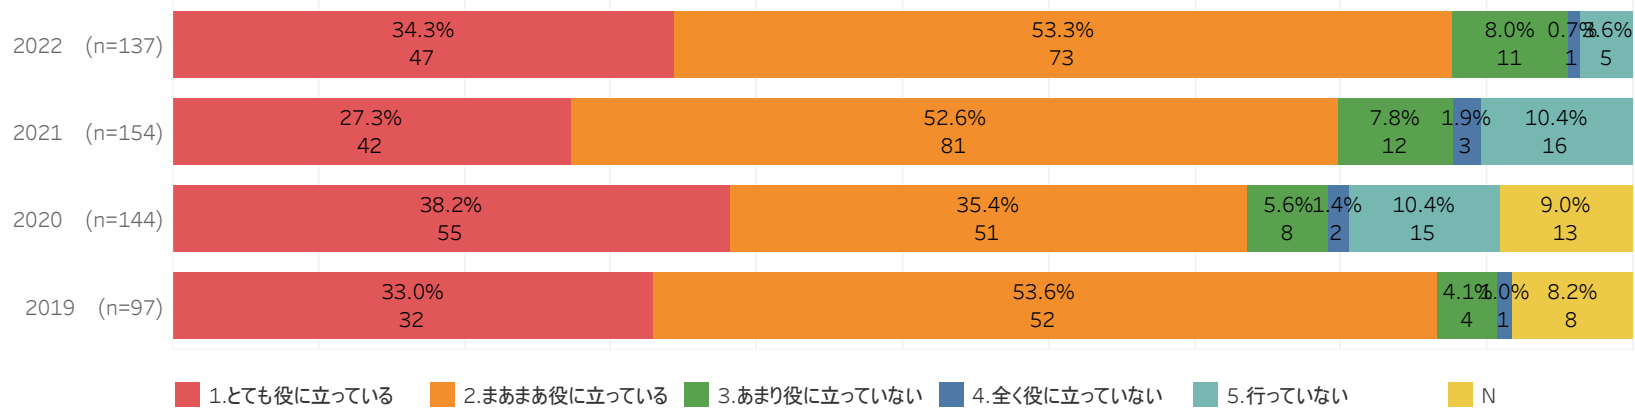

入試形態	2022	2021	2020	2019
1.推薦	64	52	44	47
2.AO 期	5	10	6	6
3.AO 期	2	5	6	1
4.AO 期	3		1	2
5.一般前期	48	50	26	27
6.一般後期		4	8	3
7.センター前期	1	22	14	3
8.センター後期		1	2	
9.特別選抜（外国人留学生）		1		
10.特別選抜（スポーツ 期）		3		
13.特別選抜（社会人）				1
15.特別選抜（同窓生親族）		3	1	
16.編入前期	1	1		1
17.編入後期				
N		2	36	6
センターA日程	7			
センターB日程	3			
センターC日程	1			
大学2次募集	1			
編入学指定校	1			
総計	137	154	144	97

問7. 在学中の授業や課外活動、大学外での活動等が、今の仕事・生活にどの程度役に立ったか該当する項目を1つ選択してください。問7-1. 共通教育科目について

問7-2. 専門教育科目について

問7-3.ゼミ・卒業研究について

問7-4.インターンシップについて

問7-5.留学・海外研修について

問7-6.学内の部活・愛好会(サークル)活動について

問7-7.尚志祭実行委員について

問7-8.オープンキャンパススタッフについて

問7-9. ボランティア活動について

問7-10. キャリアアップセミナー、就職ガイダンスについて

問7-11. 各種対策講座

問7-12. 各種就活イベント

問7-13. アルバイトについて

問7-15. 「やっておけばよかった」「もっとやっておけばよかった」と思う項目があれば、該当する項目を選択してください。(複数選択可)

1. 共通教育科目

2. 専門教育科目

3. ゼミ・卒業研究

4. インターンシップ

5. 留学・海外研修

6. 学内の部活・愛好会(サークル)活動

7. 尚志祭実行委員

8. オープンキャンパススタッフ

9. ボランティア活動

10. キャリアアップセミナー、就職ガイダンス