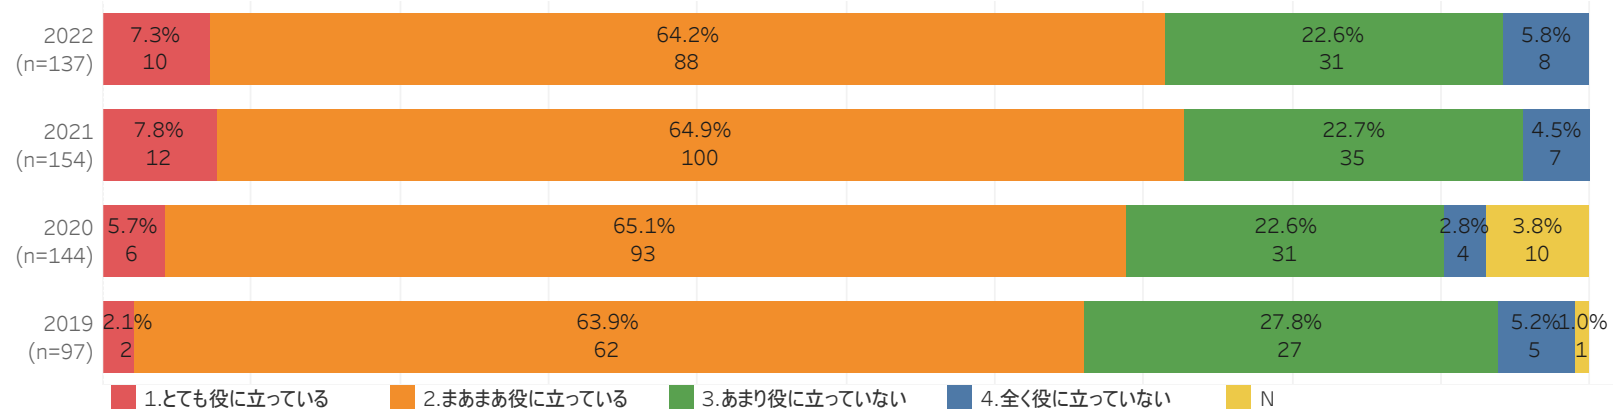

問7. 在学中の授業や課外活動、大学外での活動等が、今の仕事・生活にどの程度役に立ったか該当する項目を1つ選択してください。問7-1. 共通教育科目について