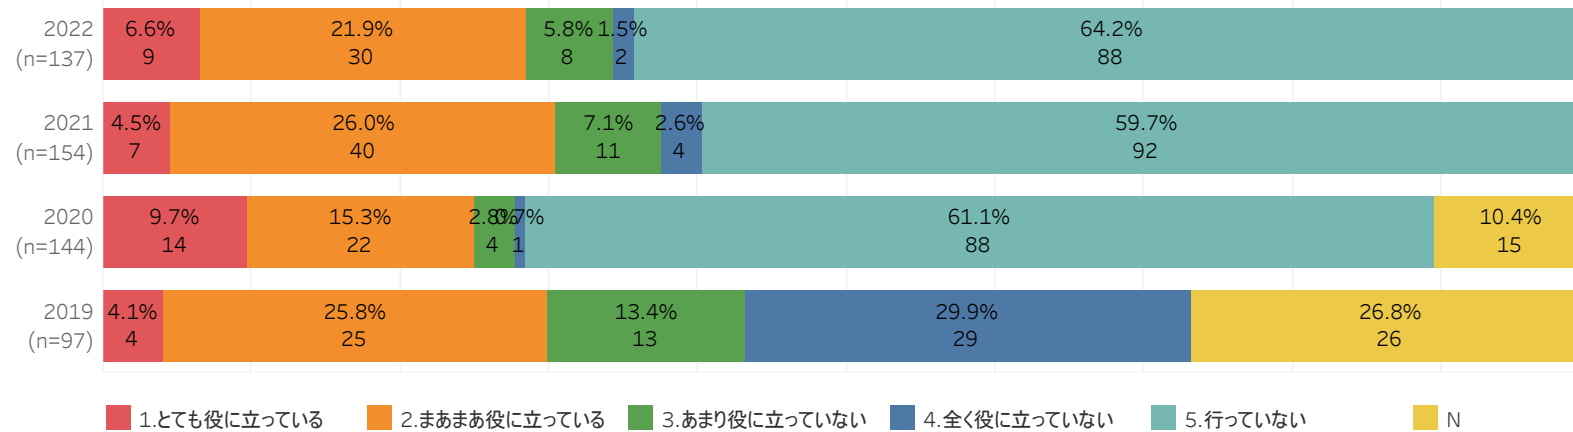

入試形態	2022	2021	2020	2019
1.推薦	64	52	44	47
2.AO 期	5	10	6	6
3.AO 期	2	5	6	1
4.AO 期	3		1	2
5.一般前期	48	50	26	27
6.一般後期		4	8	3
7.センター前期	1	22	14	3
8.センター後期		1	2	
9.特別選抜（外国人留学生）		1		
10.特別選抜（スポーツ 期）		3		
13.特別選抜（社会人）				1
15.特別選抜（同窓生親族）		3	1	
16.編入前期	1	1		1
17.編入後期				
N		2	36	6
センターA日程	7			
センターB日程	3			
センターC日程	1			
大学2次募集	1			
編入学指定校	1			
総計	137	154	144	97

問7. 在学中の授業や課外活動、大学外での活動等が、今の仕事・生活にどの程度役に立ったか該当する項目を1つ選択してください。問7-1. 共通教育科目について

問7-2. 専門教育科目について

問7-3.ゼミ・卒業研究について

問7-4.インターンシップについて

問7-5.留学・海外研修について

問7-6.学内の部活・愛好会(サークル)活動について

問7-7.尚志祭実行委員について

問7-8.オープンキャンパススタッフについて

問7-9. ボランティア活動について

問7-10. キャリアアップセミナー、就職ガイダンスについて

問7-11. 各種対策講座

問7-12. 各種就活イベント

問7-13. アルバイトについて

問7-15. 「やっておけばよかった」「もっとやっておけばよかった」と思う項目があれば、該当する項目を選択してください。(複数選択可)

1. 共通教育科目

2. 専門教育科目

3. ゼミ・卒業研究

4. インターンシップ

5. 留学・海外研修

6. 学内の部活・愛好会(サークル)活動

7. 尚志祭実行委員

8. オープンキャンパススタッフ

9. ボランティア活動

10. キャリアアップセミナー、就職ガイダンス