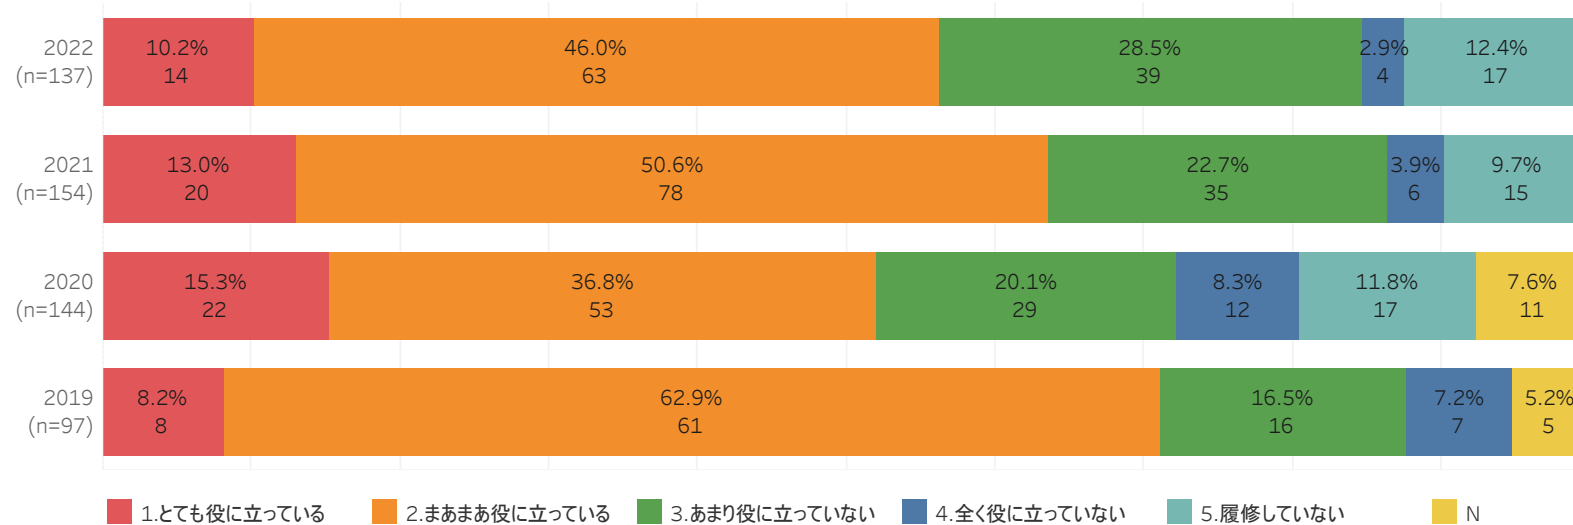

学科、入学した入試形態

< 学科名 >

学科名	2022	2021	2020	2019
1.表現文化学科	17	12	20	11
2.人間心理学科	18	24	19	14
3.子ども学科	40	38	42	21
4.現代社会学科	19	23	20	14
5.環境構想学科・生活環境学科	5	11	13	7
6.健康栄養学科	38	46	30	30
N				
総計	137	154	144	97

< 入学した入試形態 >

入試形態	2022	2021	2020	2019
1.推薦	64	52	44	47
2.AO 期	5	10	6	6
3.AO 期	2	5	6	1
4.AO 期	3		1	2
5.一般前期	48	50	26	27
6.一般後期		4	8	3
7.センター前期	1	22	14	3
8.センター後期		1	2	
9.特別選抜（外国人留学生）		1		
10.特別選抜（スポーツ 期）		3		
13.特別選抜（社会人）				1
15.特別選抜（同窓生親族）		3	1	
16.編入前期	1	1		1
17.編入後期				
N		2	36	6
センターA日程	7			
センターB日程	3			
センターC日程	1			
大学2次募集	1			
編入学指定校	1			
総計	137	154	144	97

問7. 在学中の授業や課外活動、大学外での活動等が、今の仕事・生活にどの程度役に立ったか該当する項目を1つ選択してください。問7-1. 共通教育科目について

問7-2. 専門教育科目について

問7-3.ゼミ・卒業研究について

問7-4.インターンシップについて

問7-5.留学・海外研修について

問7-6.学内の部活・愛好会(サークル)活動について

問7-7.尚志祭実行委員について

問7-8.オープンキャンパススタッフについて