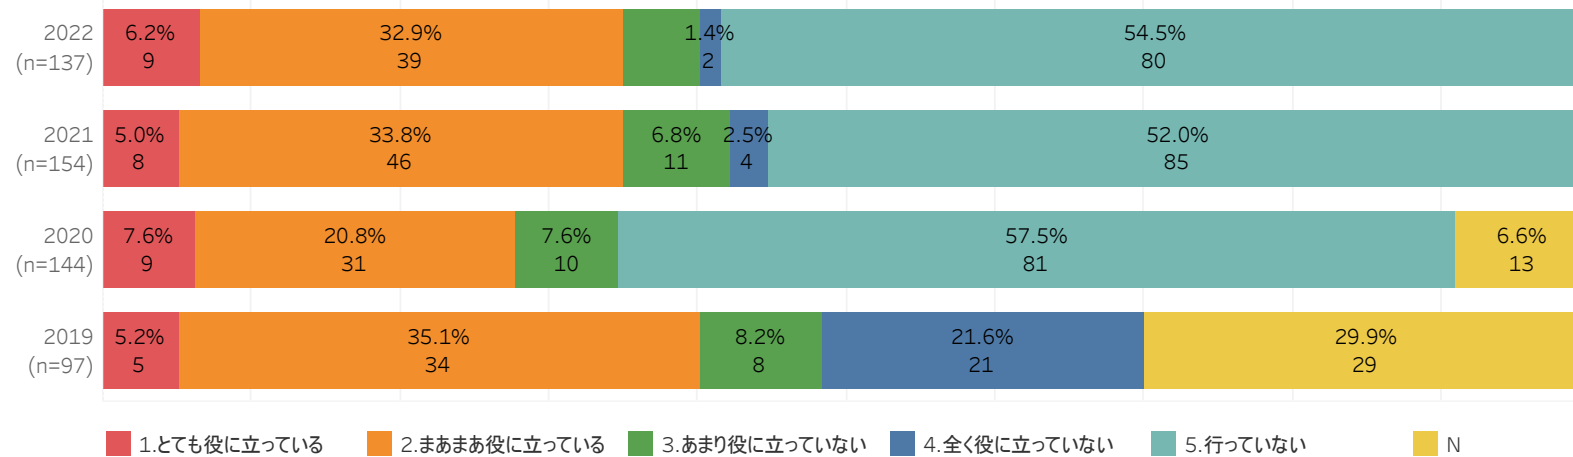

問7-9. ボランティア活動について